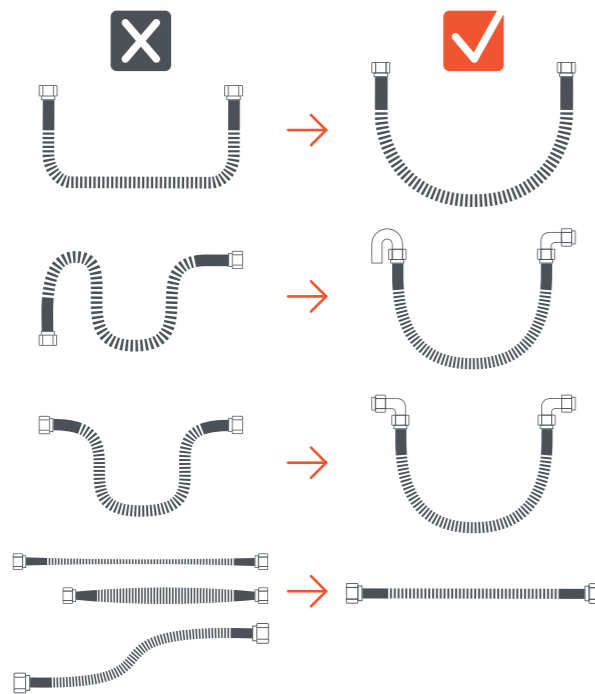

държавните стандарти в практиката ( в Чехия TPG 704 01). ● Срокът на употреба при стандартни условия и спазване на упътването е неограничен.

**Гаранция:** Гаранционният срок е 25 години от датата на продажбата. Гаранцията не се отнася до повреда от циклично огъване. Под това се разбира и движение на маркуча чрез импулси от налягане. Гаранцията не се отнася до повреда, причинена от неспециализирана или забранена манипулация. При повреда на която и да е част от маркуча трябва да бъде сменен целият маркуч. Каквато и да е намеса в конструкцията на маркуча е забранена. При повреда маркучът не трябва да се поправя. Компоненти на вълнообразен метален маркуч – тип 1 съгласно EN 14800, DN12, за отоплителни газове 1., 2. или 3. клас съгласно EN 437. Подходящи за употреба в помещения с регулирана реакция на огън. Реакция на огън: клас B – s1, d0 ● устойчивост на удар: устойчив ● вътрешна устойчивост на конструкцията: 6 bar ● надлъжна устойчивост при огъване: устойчив ● В случай на циклично натоварване срокът на употреба на маркуча не е неограничен

**Максимално допустимо натоварване:** Деформация: 1,000 N ● гранични отклонения: отговаря ● устойчивост срещу удар: отговаря ● устойчивост срещу пенетрация: отговаря ● електростатични характеристики: по-малко от 1 Ω/м ● херметичност: под 10 см<sup>3</sup>/h ● ефективност: протичане мин. 1,8 м<sup>3</sup>/h ● механична устойчивост: 6 bar ● херметичност в случай на огън: 650°C за 30 мин. ● срок на употреба: отговаря