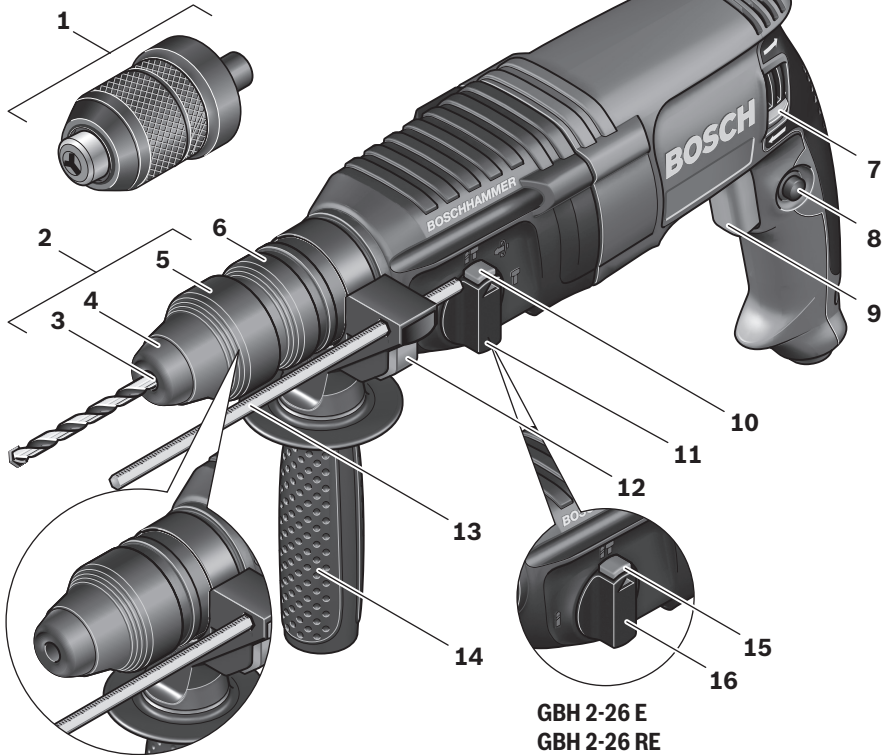

GBH 2-26 DFR