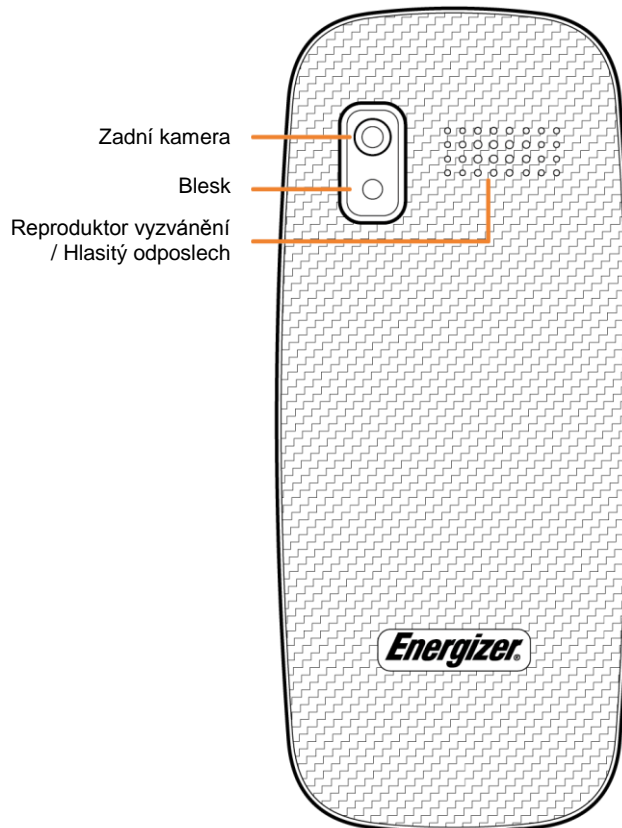

Energizer®

TM

ENERGIZER E2415

1. Váš telefon

1.1. Tlačítka

Navigační tlačítko

- Stiskem potvrzení možnosti / vstup do Menu
- Stiskem po obvodu: vlevo / vpravo / nahoru / dolů (šipky)

- Vstup do Oznámení