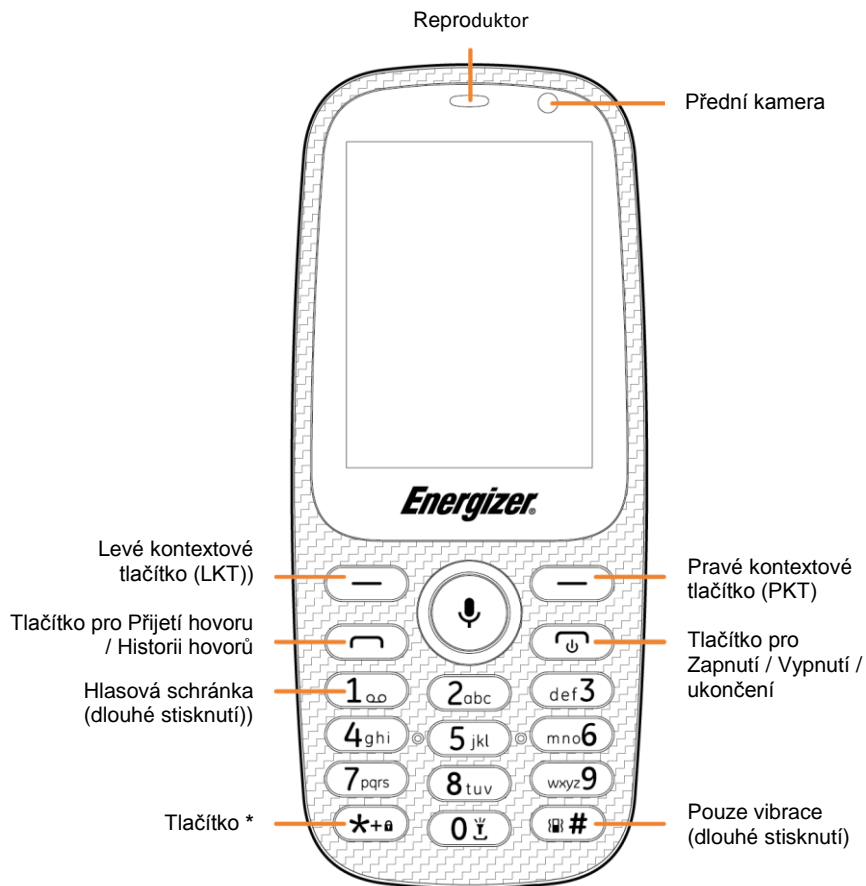

Energizer®

TM

ENERGIZER E2415

1. Váš telefon

1.1. Tlačítka

Navigační tlačítko

- Stiskem potvrzení možnosti / vstup do Menu
- Stiskem po obvodu: vlevo / vpravo / nahoru / dolů (šipky)

- Vstup do Oznámení

- Příjem hovoru / uskutečnění hovoru
- Stiskem: Historie hovorů

- Kontakty

- Ukončení hovoru
- V Menu návrat o položku zpět
- Dlouhé podržení: zapnutí / vypnutí

- Dlouhé podržení: Hlasová schránka

V pohotovostním režimu: