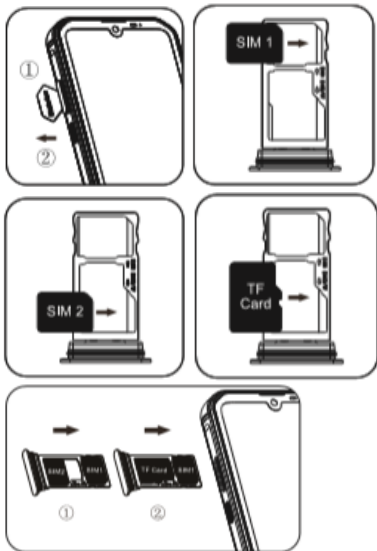

Czech.....	4
Slovak.....	13
German.....	22
English.....	32
Polish.....	41
Hungarian.....	50
Warranty card.....	60

Schéma/Schéma/Schema/Scheme/Schemat/Minta