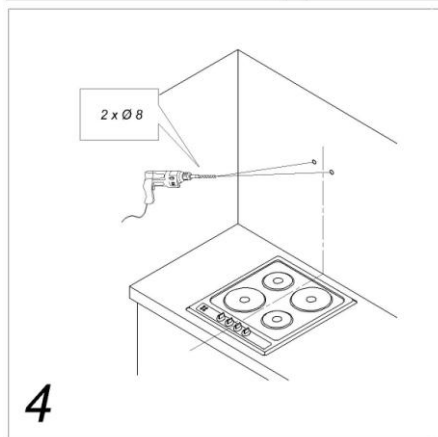

HOOD INSTALLATION, MAINTENANCE AND USAGE

MORA

OK 673 GB
OK 673 GW

HU Felszerelési és használati utasítás

CS Návod na montáž a používání

PL Instrukcja montażu i obsługi

SK Návod k montáži a užití

Obsah je uzamčen