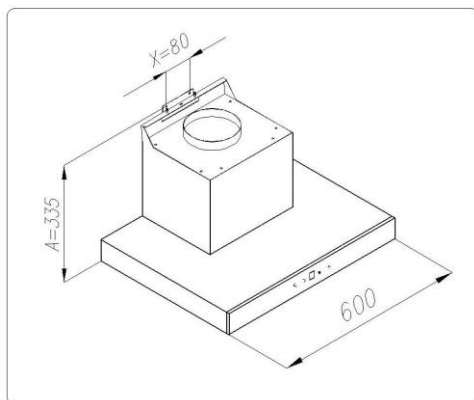

HOOD INSTALLATION, MAINTENANCE AND USAGE

MORA

OK 673 GB
OK 673 GW

HU Felszerelési és használati utasítás

CS Návod na montáž a používání

PL Instrukcja montażu i obsługi

SK Návod k montáži a užití

Obsah je uzamčen