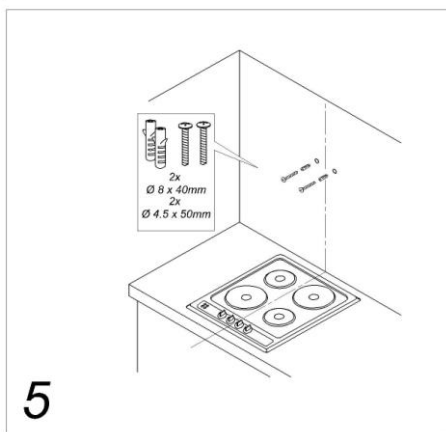

HOOD INSTALLATION, MAINTENANCE AND USAGE

MORA

OK 673 GB
OK 673 GW

HU Felszerelési és használati utasítás

CS Návod na montáž a používání

PL Instrukcja montażu i obsługi

SK Návod k montáži a užití

Obsah je uzamčen