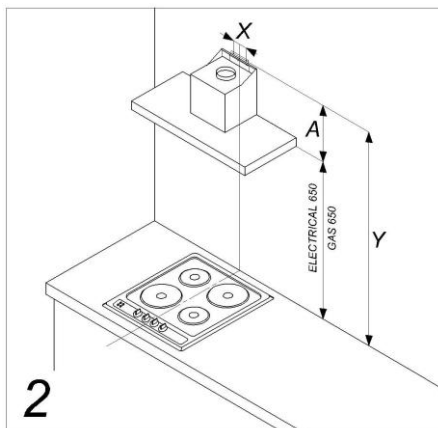

HOOD INSTALLATION, MAINTENANCE AND USAGE

MORA

OK 673 GB
OK 673 GW

HU Felszerelési és használati utasítás

CS Návod na montáž a používání

PL Instrukcja montażu i obsługi

SK Návod k montáži a užití

Obsah je uzamčen