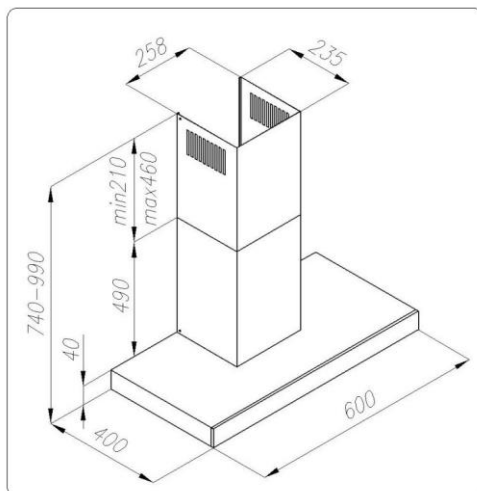

HOOD INSTALLATION, MAINTENANCE AND USAGE

MORA

OK 673 GB
OK 673 GW

HU Felszerelési és használati utasítás

CS Návod na montáž a používání

PL Instrukcja montażu i obsługi

SK Návod k montáži a užití

Obsah je uzamčen