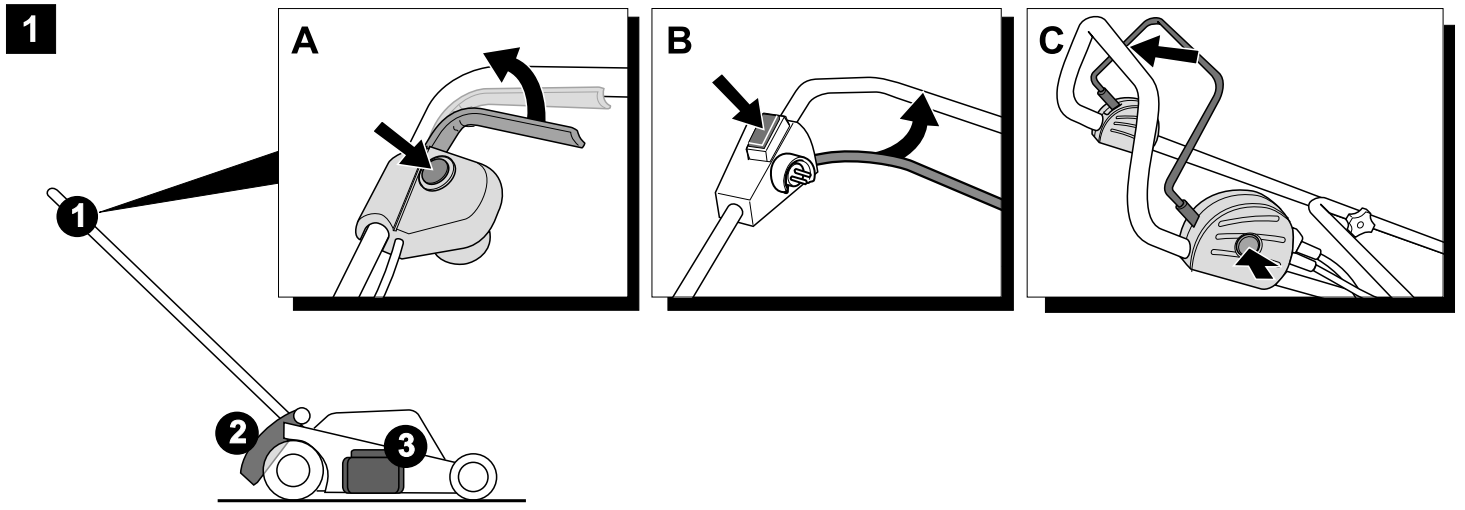

ORIGINÁLNÍ (PŮVODNÍ) NÁVOD K OBSLUZE

Travní sekačka s indukčním motorem
Model: REM 3310i – REM 3812i – REM 3813i

Výrobce:

GARLAND distributor, s.r.o., Hradecká 1136, 50601 Jičín, Česká republika

Obsah je uzamčen