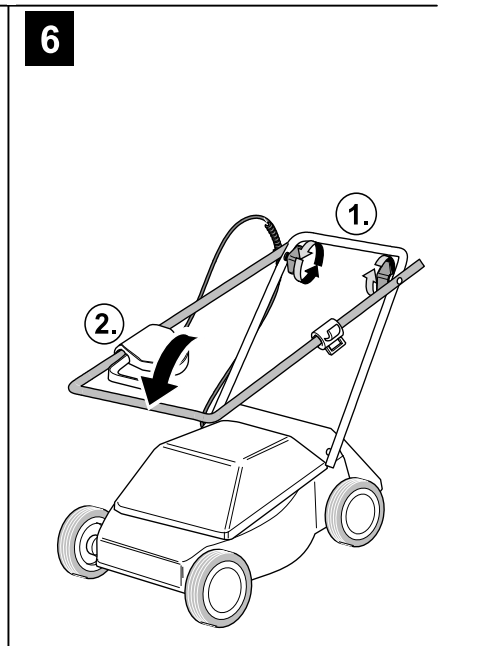

ORIGINÁLNÍ (PŮVODNÍ) NÁVOD K OBSLUZE

Travní sekačka s indukčním motorem
Model: REM 3310i – REM 3812i – REM 3813i

Výrobce:

GARLAND distributor, s.r.o., Hradecká 1136, 50601 Jičín, Česká republika

Obsah je uzamčen