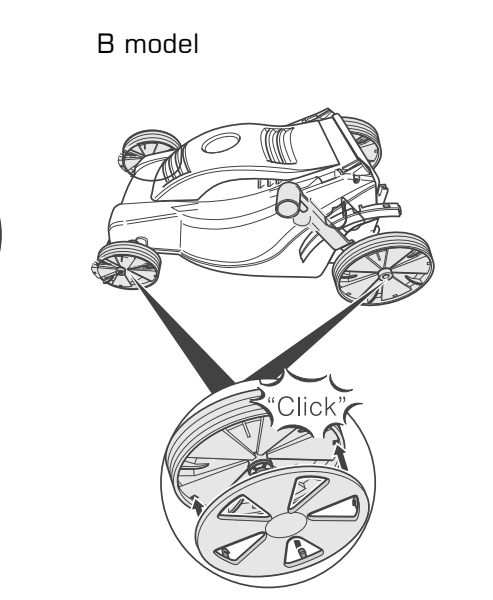

ORIGINÁLNÍ (PŮVODNÍ) NÁVOD K OBSLUZE

Travní sekačka s indukčním motorem
Model: REM 3310i – REM 3812i – REM 3813i

Výrobce:

GARLAND distributor, s.r.o., Hradecká 1136, 50601 Jičín, Česká republika

Obsah je uzamčen