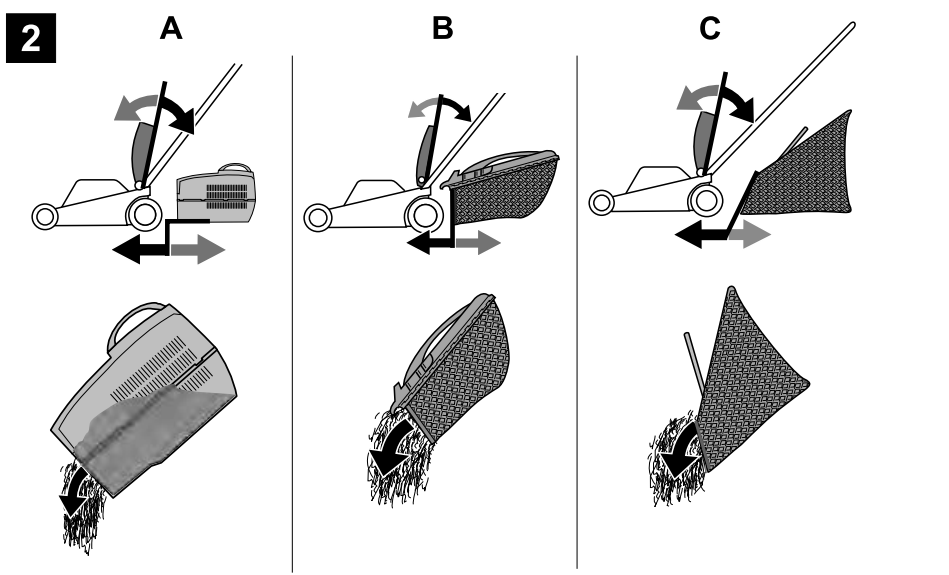

ORIGINÁLNÍ (PŮVODNÍ) NÁVOD K OBSLUZE

Travní sekačka s indukčním motorem
Model: REM 3310i – REM 3812i – REM 3813i

Výrobce:

GARLAND distributor, s.r.o., Hradecká 1136, 50601 Jičín, Česká republika

Obsah je uzamčen