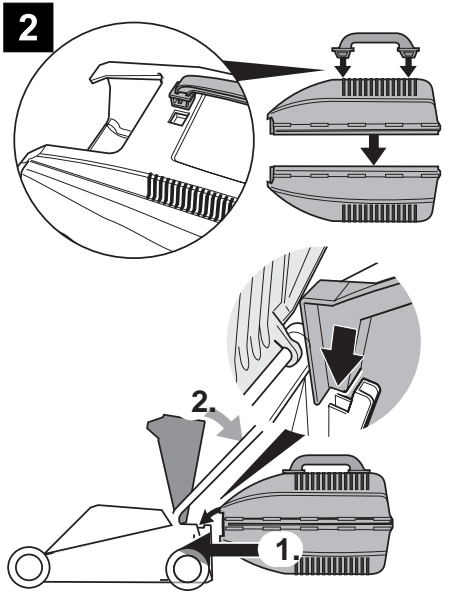

ORIGINÁLNÍ (PŮVODNÍ) NÁVOD K OBSLUZE

Travní sekačka s indukčním motorem
Model: REM 3310i – REM 3812i – REM 3813i

Výrobce:

GARLAND distributor, s.r.o., Hradecká 1136, 50601 Jičín, Česká republika

Obsah je uzamčen