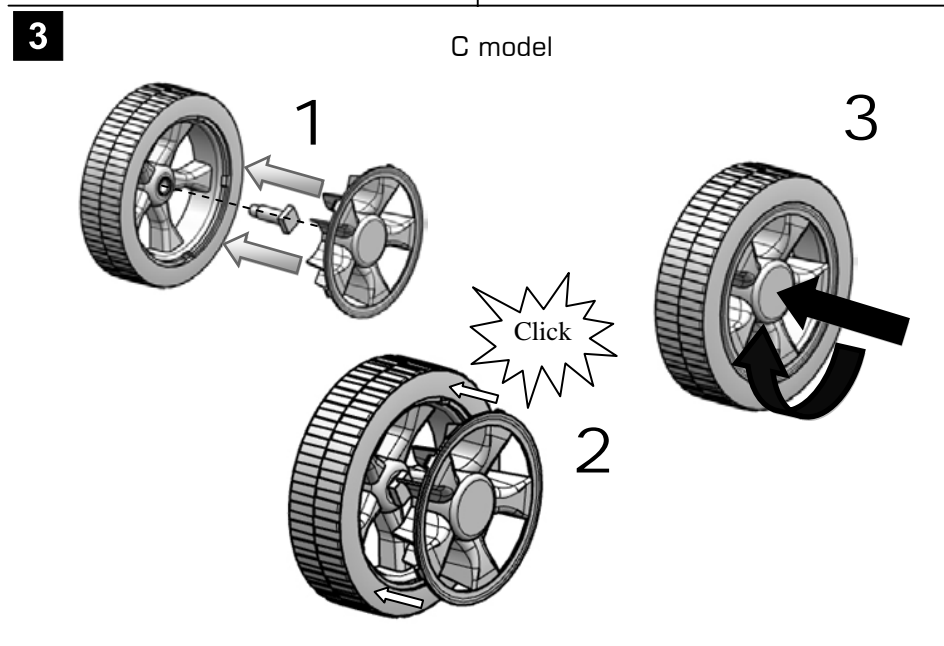

ORIGINÁLNÍ (PŮVODNÍ) NÁVOD K OBSLUZE

Travní sekačka s indukčním motorem
Model: REM 3310i – REM 3812i – REM 3813i

Výrobce:

GARLAND distributor, s.r.o., Hradecká 1136, 50601 Jičín, Česká republika

Obsah je uzamčen