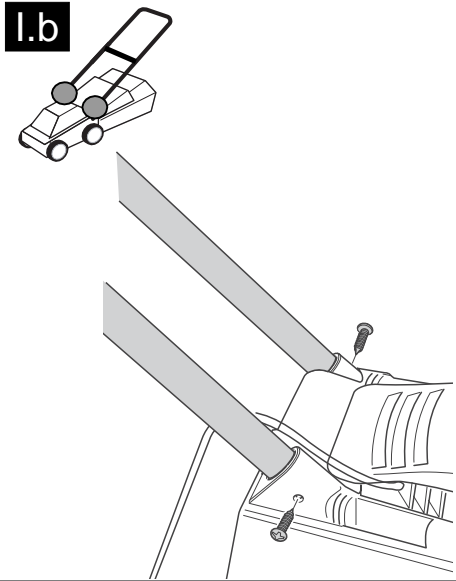

ORIGINÁLNÍ (PŮVODNÍ) NÁVOD K OBSLUZE

Travní sekačka s indukčním motorem
Model: REM 3310i – REM 3812i – REM 3813i

Výrobce:

GARLAND distributor, s.r.o., Hradecká 1136, 50601 Jičín, Česká republika

Obsah je uzamčen