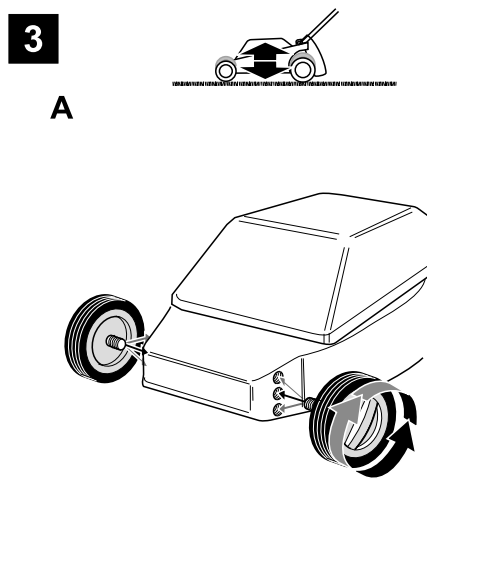

ORIGINÁLNÍ (PŮVODNÍ) NÁVOD K OBSLUZE

Travní sekačka s indukčním motorem
Model: REM 3310i – REM 3812i – REM 3813i

Výrobce:

GARLAND distributor, s.r.o., Hradecká 1136, 50601 Jičín, Česká republika

Obsah je uzamčen