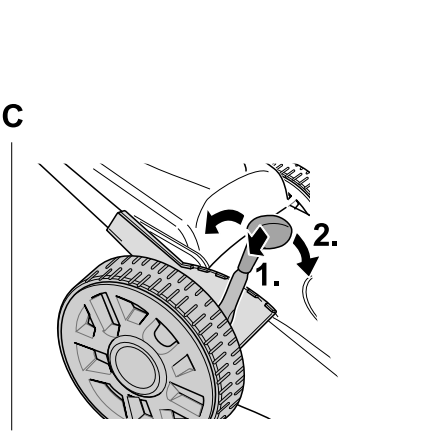

ORIGINÁLNÍ (PŮVODNÍ) NÁVOD K OBSLUZE

Travní sekačka s indukčním motorem
Model: REM 3310i – REM 3812i – REM 3813i

Výrobce:

GARLAND distributor, s.r.o., Hradecká 1136, 50601 Jičín, Česká republika

Obsah je uzamčen