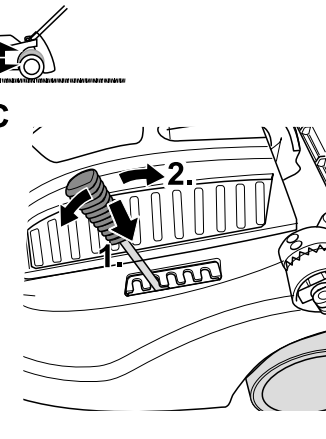

ORIGINÁLNÍ (PŮVODNÍ) NÁVOD K OBSLUZE

Travní sekačka s indukčním motorem
Model: REM 3310i – REM 3812i – REM 3813i

Výrobce:

GARLAND distributor, s.r.o., Hradecká 1136, 50601 Jičín, Česká republika

Obsah je uzamčen