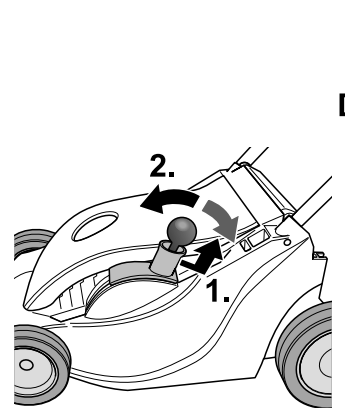

ORIGINÁLNÍ (PŮVODNÍ) NÁVOD K OBSLUZE

Travní sekačka s indukčním motorem
Model: REM 3310i – REM 3812i – REM 3813i

Výrobce:

GARLAND distributor, s.r.o., Hradecká 1136, 50601 Jičín, Česká republika

Obsah je uzamčen