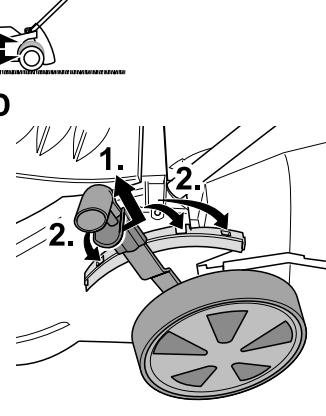

ORIGINÁLNÍ (PŮVODNÍ) NÁVOD K OBSLUZE

Travní sekačka s indukčním motorem
Model: REM 3310i – REM 3812i – REM 3813i

Výrobce:

GARLAND distributor, s.r.o., Hradecká 1136, 50601 Jičín, Česká republika

Obsah je uzamčen