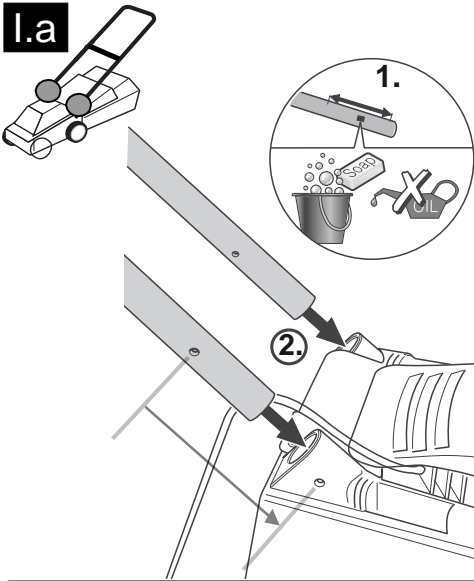

ORIGINÁLNÍ (PŮVODNÍ) NÁVOD K OBSLUZE

Travní sekačka s indukčním motorem
Model: REM 3310i – REM 3812i – REM 3813i

Výrobce:

GARLAND distributor, s.r.o., Hradecká 1136, 50601 Jičín, Česká republika

Obsah je uzamčen