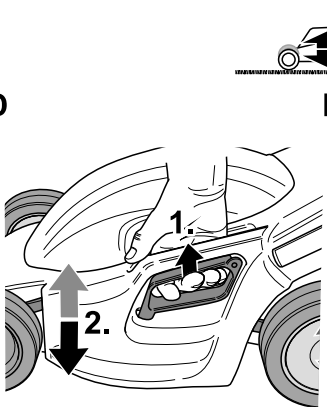

ORIGINÁLNÍ (PŮVODNÍ) NÁVOD K OBSLUZE

Travní sekačka s indukčním motorem
Model: REM 3310i – REM 3812i – REM 3813i

Výrobce:

GARLAND distributor, s.r.o., Hradecká 1136, 50601 Jičín, Česká republika

Obsah je uzamčen