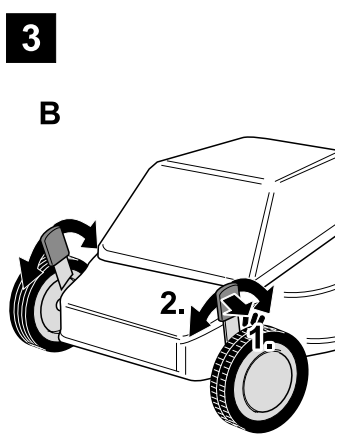

ORIGINÁLNÍ (PŮVODNÍ) NÁVOD K OBSLUZE

Travní sekačka s indukčním motorem
Model: REM 3310i – REM 3812i – REM 3813i

Výrobce:

GARLAND distributor, s.r.o., Hradecká 1136, 50601 Jičín, Česká republika

Obsah je uzamčen