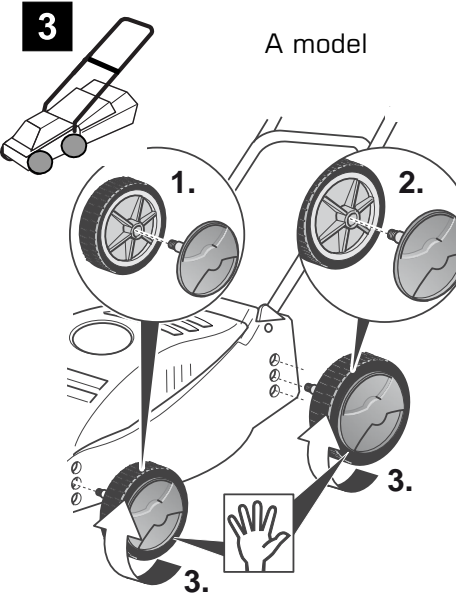

ORIGINÁLNÍ (PŮVODNÍ) NÁVOD K OBSLUZE

Travní sekačka s indukčním motorem
Model: REM 3310i – REM 3812i – REM 3813i

Výrobce:

GARLAND distributor, s.r.o., Hradecká 1136, 50601 Jičín, Česká republika

Obsah je uzamčen