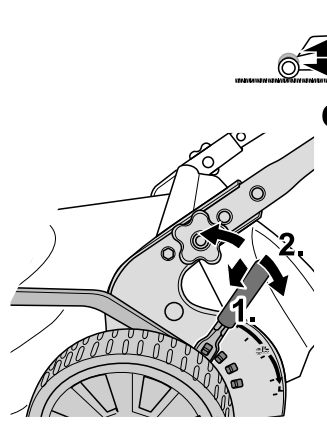

ORIGINÁLNÍ (PŮVODNÍ) NÁVOD K OBSLUZE

Travní sekačka s indukčním motorem
Model: REM 3310i – REM 3812i – REM 3813i

Výrobce:

GARLAND distributor, s.r.o., Hradecká 1136, 50601 Jičín, Česká republika

Obsah je uzamčen