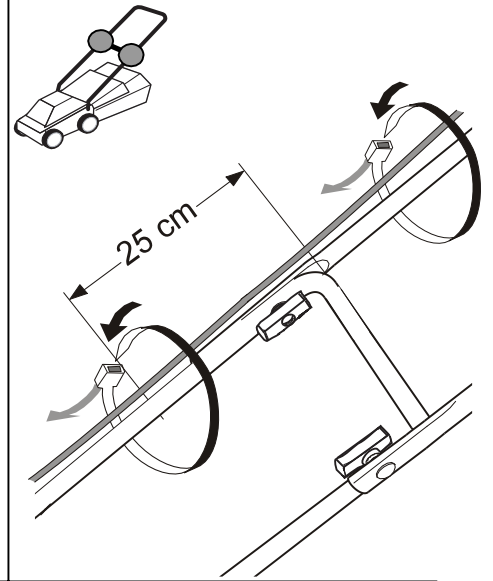

ORIGINÁLNÍ (PŮVODNÍ) NÁVOD K OBSLUZE

Travní sekačka s indukčním motorem
Model: REM 3310i – REM 3812i – REM 3813i

Výrobce:

GARLAND distributor, s.r.o., Hradecká 1136, 50601 Jičín, Česká republika

Obsah je uzamčen