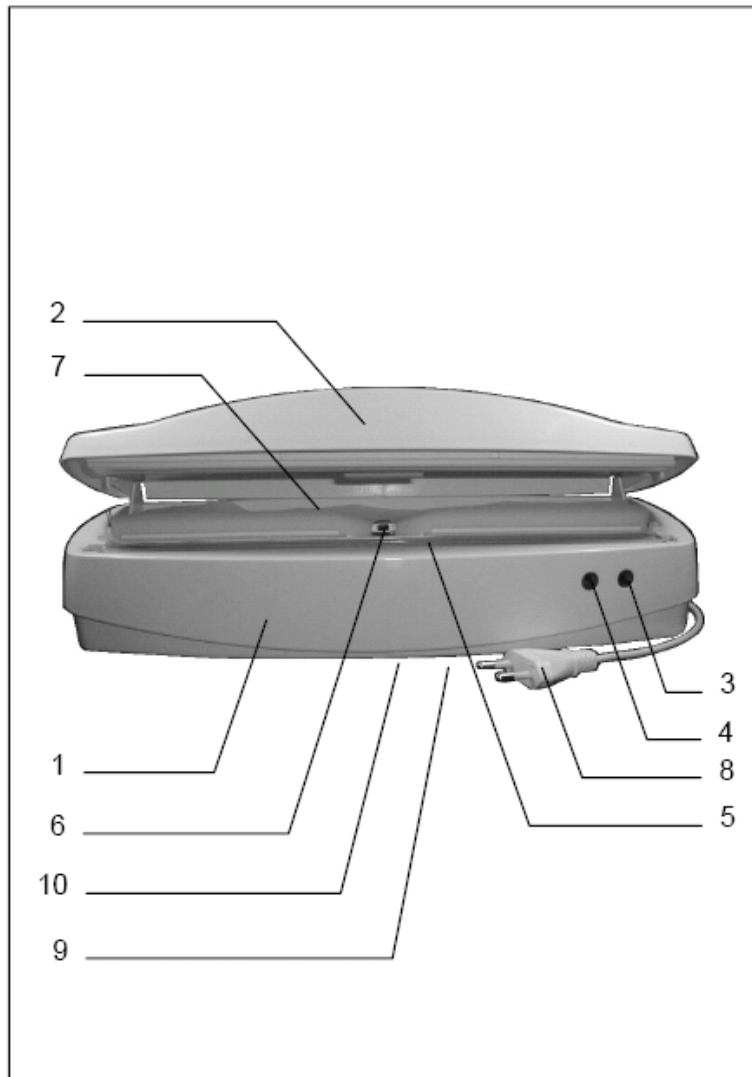

# **SEVERIN**

### **POPIS SPOTŘEBIČE**

1. plášť spotřebiče
2. víko
3. kontrolka pro funkci odsávání
4. kontrolka pro průběh svařování
5. vlákno pro dvojitý svar
6. odsávací hubice