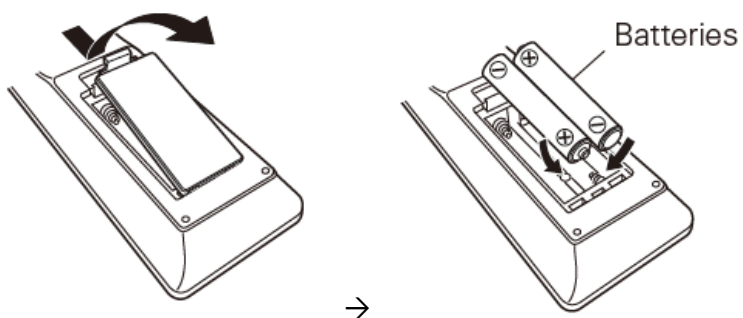

POZNÁMKA!

Tyto výkresy jsou pouze ilustrativní a nemusí představovat skutečný produkt(y).

Nastavení

Zde najdete pět kroků procesu nastavení.

1 Vložte baterie do dálkového ovladače

2 Připojte CD přehrávač k zesilovači