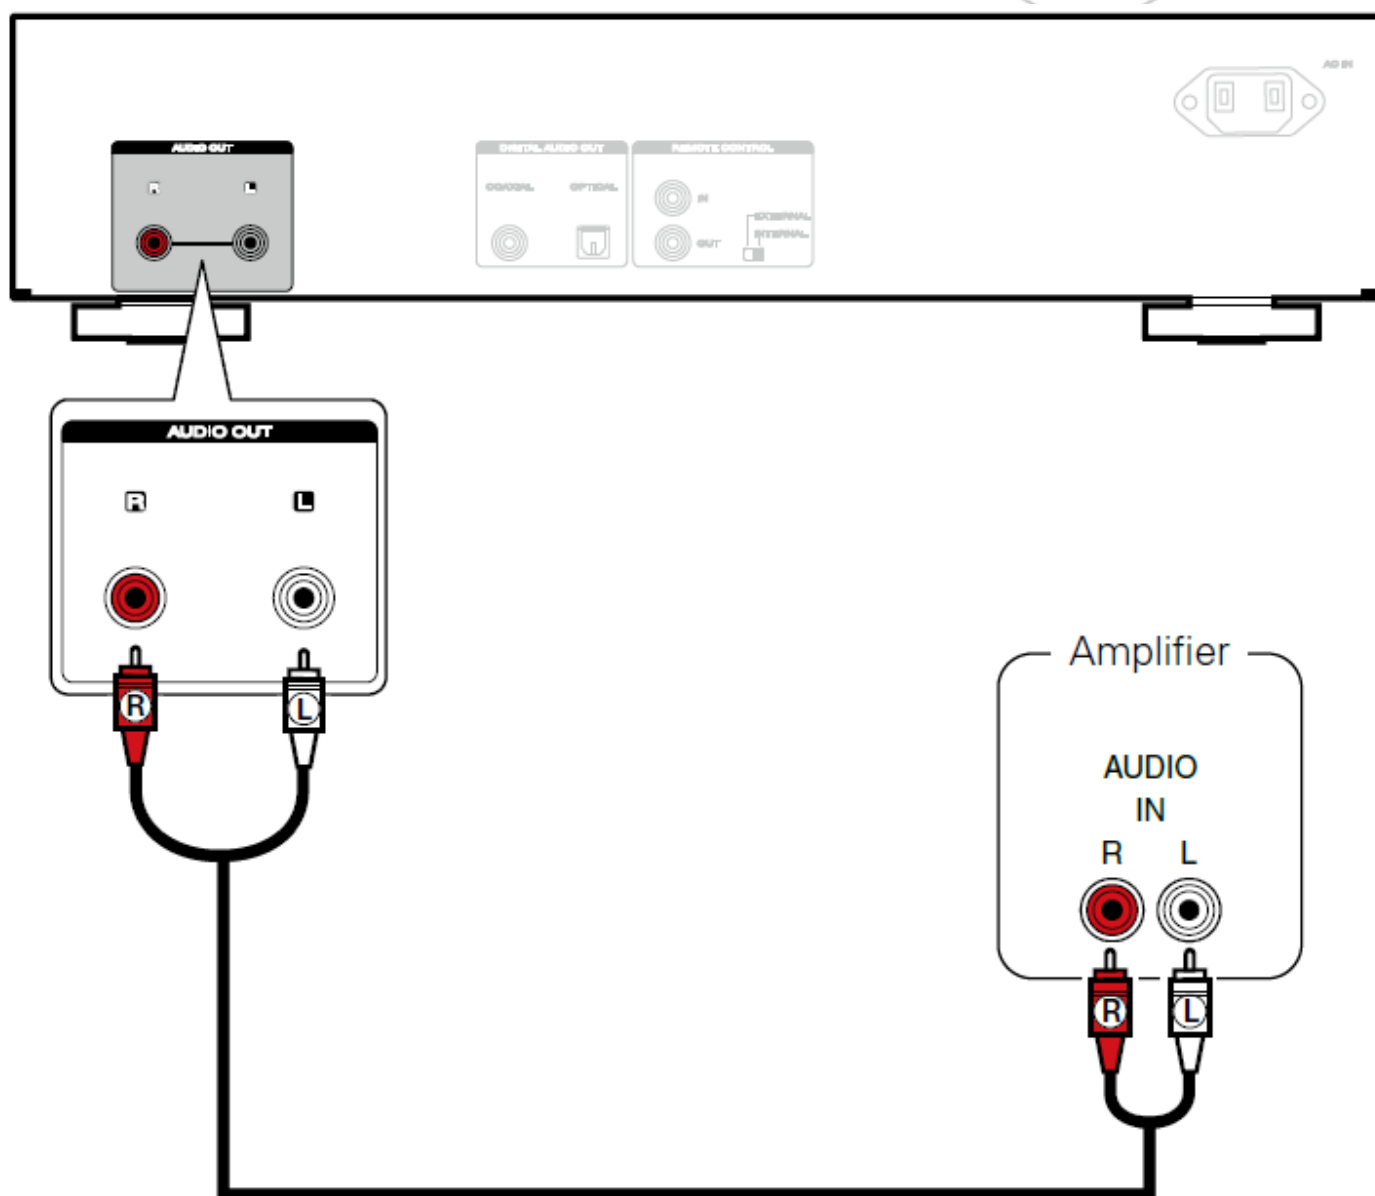

POZNÁMKA!

Tyto výkresy jsou pouze ilustrativní a nemusí představovat skutečný produkt(y).

Nastavení

Zde najdete pět kroků procesu nastavení.

1 Vložte baterie do dálkového ovladače

2 Připojte CD přehrávač k zesilovači