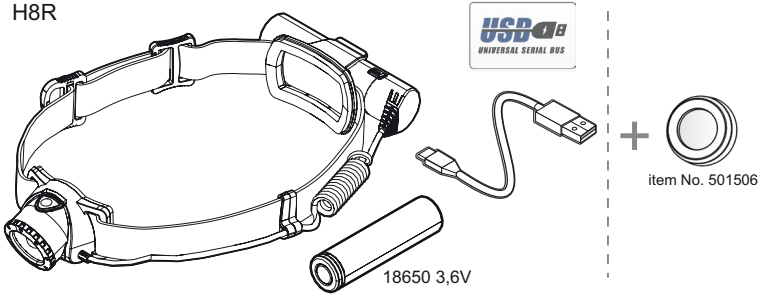

# LEDLENSER MH10

H8R

MH10

ZWEIBRÜDER® OPTOELECTRONICS GmbH & Co. KG  
 Kronenstr. 5-7 • 42699 Solingen • Germany  
 Tel. +49 212/5948-0 • Fax +49 212/5948-200  
 info@zweibrueder.com • www.zweibrueder.com