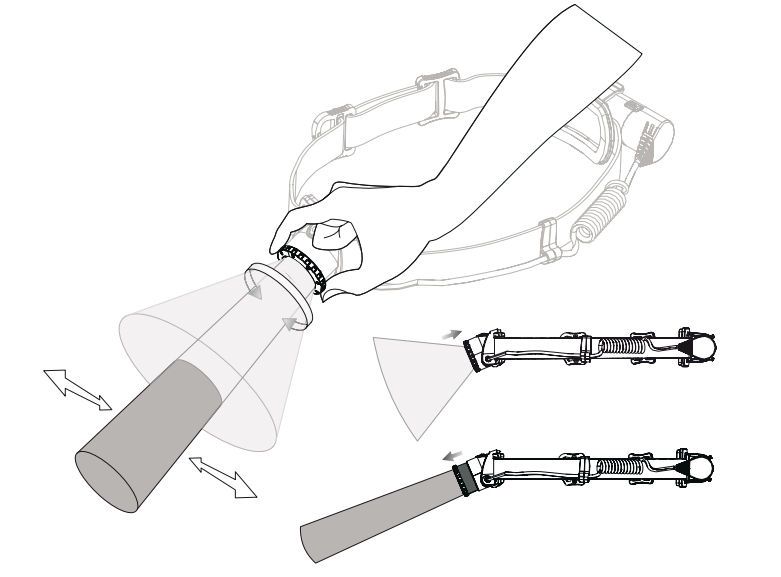

# LEDLENSER MH10

H8R

MH10

ZWEIBRÜDER® OPTOELECTRONICS GmbH & Co. KG  
 Kronenstr. 5-7 • 42699 Solingen • Germany  
 Tel. +49 212/5948-0 • Fax +49 212/5948-200  
 info@zweibrueder.com • www.zweibrueder.com