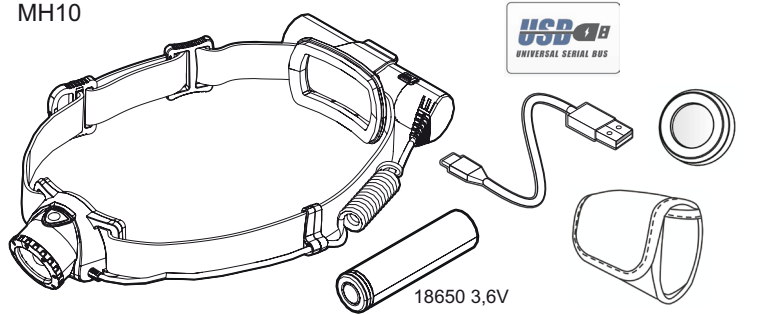

# LEDLENSER MH10

H8R

MH10

ZWEIBRÜDER® OPTOELECTRONICS GmbH & Co. KG  
 Kronenstr. 5-7 • 42699 Solingen • Germany  
 Tel. +49 212/5948-0 • Fax +49 212/5948-200  
 info@zweibrueder.com • www.zweibrueder.com