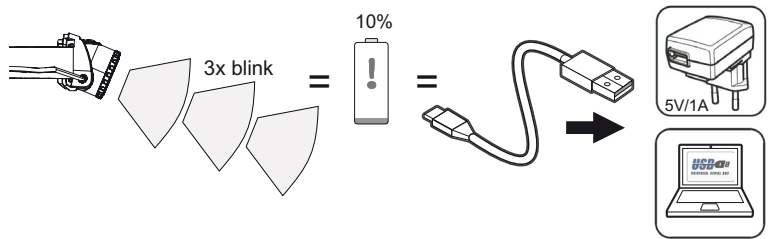

# LEDLENSER MH10

H8R

MH10

ZWEIBRÜDER® OPTOELECTRONICS GmbH & Co. KG  
 Kronenstr. 5-7 • 42699 Solingen • Germany  
 Tel. +49 212/5948-0 • Fax +49 212/5948-200  
 info@zweibrueder.com • www.zweibrueder.com