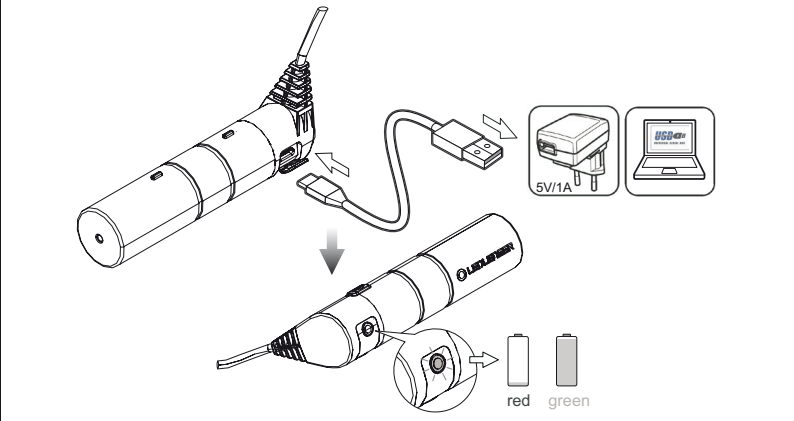

# LEDLENSER MH10

H8R

MH10

ZWEIBRÜDER® OPTOELECTRONICS GmbH & Co. KG  
 Kronenstr. 5-7 • 42699 Solingen • Germany  
 Tel. +49 212/5948-0 • Fax +49 212/5948-200  
 info@zweibrueder.com • www.zweibrueder.com