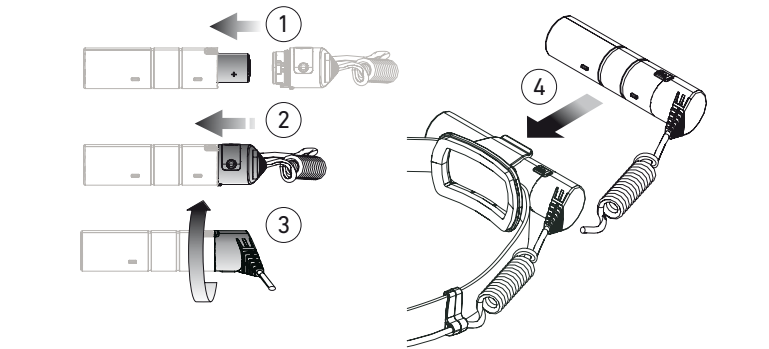

# LEDLENSER MH10

H8R

MH10

ZWEIBRÜDER® OPTOELECTRONICS GmbH & Co. KG  
 Kronenstr. 5-7 • 42699 Solingen • Germany  
 Tel. +49 212/5948-0 • Fax +49 212/5948-200  
 info@zweibrueder.com • www.zweibrueder.com