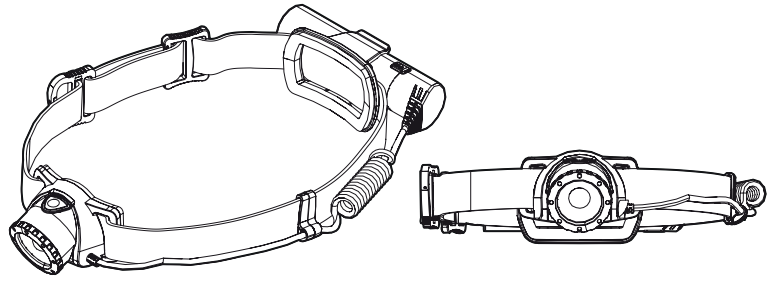

# LEDLENSER MH10

H8R

MH10

ZWEIBRÜDER® OPTOELECTRONICS GmbH & Co. KG  
 Kronenstr. 5-7 • 42699 Solingen • Germany  
 Tel. +49 212/5948-0 • Fax +49 212/5948-200  
 info@zweibrueder.com • www.zweibrueder.com