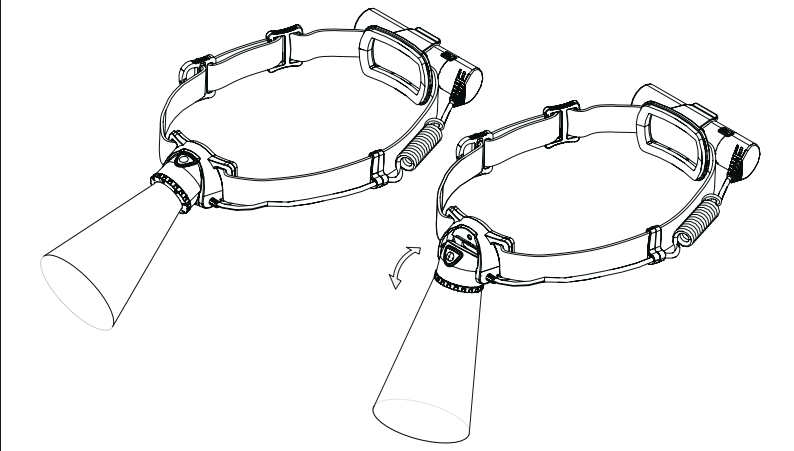

# LEDLENSER MH10

H8R

MH10

ZWEIBRÜDER® OPTOELECTRONICS GmbH & Co. KG  
 Kronenstr. 5-7 • 42699 Solingen • Germany  
 Tel. +49 212/5948-0 • Fax +49 212/5948-200  
 info@zweibrueder.com • www.zweibrueder.com