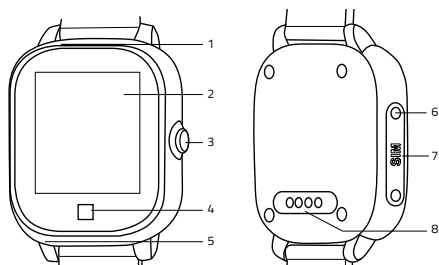

1

GPS ZAŘÍZENÍ

1.1 LAMAX WatchY2

1.1.1 Ovládání WatchY2

- 1) Reproduktor
- 2) Dotykový displej
- 3) SOS tlačítko; Zapnout / Vypnout
- 4) Dotykové tlačítko „Zpět“
- 5) Mikrofon
- 6) Šroubky (x2) od dvířek se SIM
- 7) Slot na SIM kartu
- 8) Konektor na napájení (magnetický)