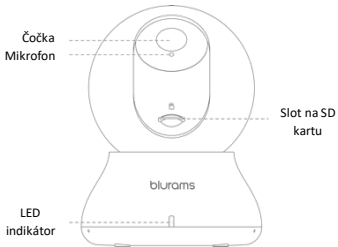

Popis kamery