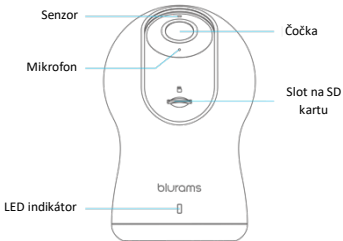

blurams

Dome Pro A30C

Uživatelský manuál

Obsah balení

1x kamera

1x USB kabel a
napájecí adaptér

1x sada na
upevnění

1x instalační
šablona

1x manuál

Popis kamery

Obsah je uzamčen

Dokončete, prosím, proces objednávky.

Následně budete mít přístup k celému dokumentu.

Proč je dokument uzamčen? Nahněvat Vás rozhodně nechceme. Jsou k tomu dva hlavní důvody: