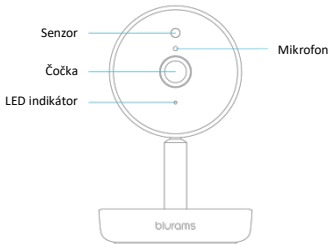

# Obsah balení

1x kamera

1x USB kabel a  
napájecí adaptér

1x sada na  
upevnění

1x instalační  
šablona

1x manuál

# Popis kamery