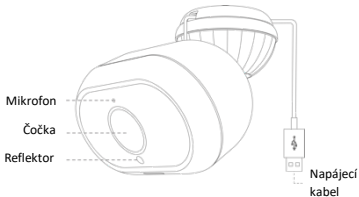

Popis kamery