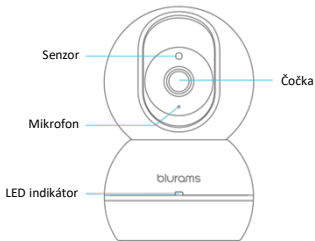

Popis kamery