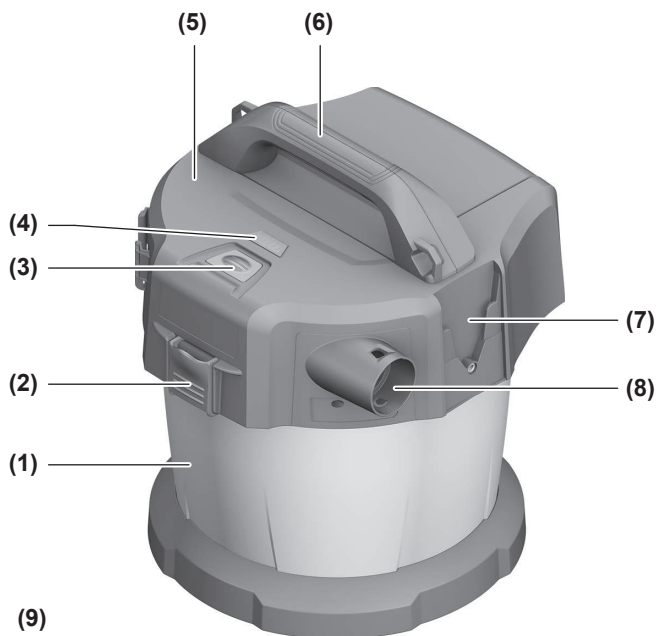

GAS 18V-10 L