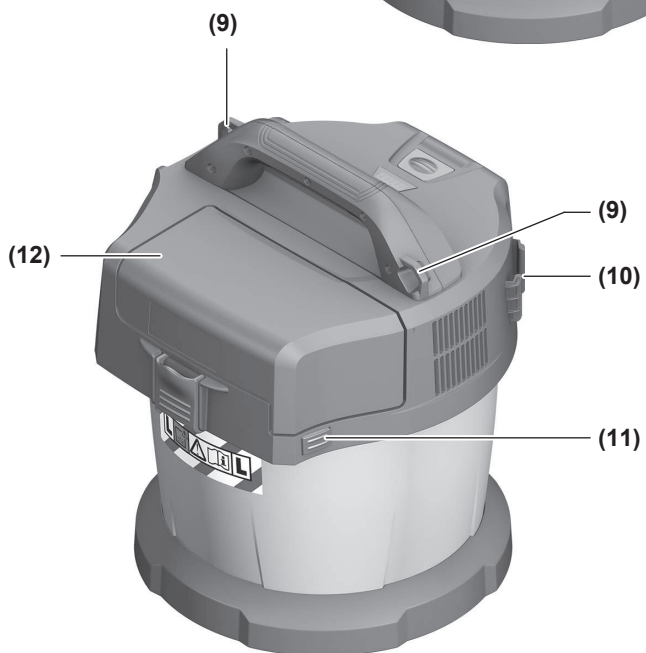

GAS 18V-10 L