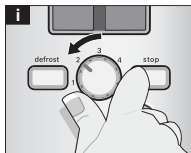

Toaster
TAT6A004

BOSCH

cz Návod k použití

Obsah je uzamčen

**Dokončete, prosím, proces objednávky.
Následně budete mít přístup k celému dokumentu.**

Proč je dokument uzamčen? Nahněvat Vás rozhodně nechceme. Jsou k tomu dva hlavní důvody: