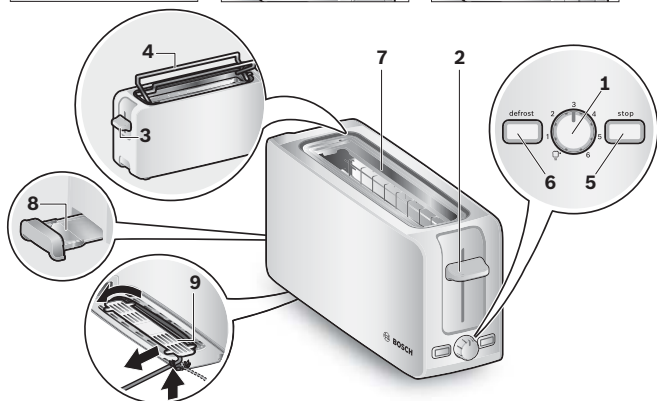

Kompaktní toaster TAT6A113

BOSCH

cz Návod k použití

Obsah je uzamčen

Dokončete, prosím, proces objednávky.

Následně budete mít přístup k celému dokumentu.

Proč je dokument uzamčen? Nahněvat Vás rozhodně nechceme. Jsou k tomu dva hlavní důvody: