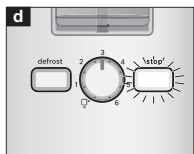

Kompaktní toaster TAT6A113

BOSCH

cz Návod k použití

Obsah je uzamčen

Dokončete, prosím, proces objednávky.

Následně budete mít přístup k celému dokumentu.

Proč je dokument uzamčen? Nahněvat Vás rozhodně nechceme. Jsou k tomu dva hlavní důvody: