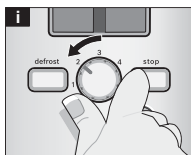

Kompaktní toaster TAT6A113

BOSCH

cz Návod k použití

Obsah je uzamčen

Dokončete, prosím, proces objednávky.

Následně budete mít přístup k celému dokumentu.

Proč je dokument uzamčen? Nahněvat Vás rozhodně nechceme. Jsou k tomu dva hlavní důvody: