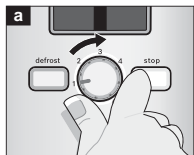

Kompaktní toaster TAT6A113

BOSCH

cz Návod k použití

Obsah je uzamčen

Dokončete, prosím, proces objednávky.

Následně budete mít přístup k celému dokumentu.

Proč je dokument uzamčen? Nahněvat Vás rozhodně nechceme. Jsou k tomu dva hlavní důvody: