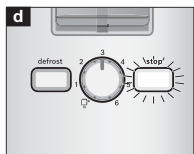

Kompaktní toaster TAT6A114

BOSCH

cz Návod k použití

Obsah je uzamčen

Dokončete, prosím, proces objednávky.

Následně budete mít přístup k celému dokumentu.

Proč je dokument uzamčen? Nahněvat Vás rozhodně nechceme. Jsou k tomu dva hlavní důvody: