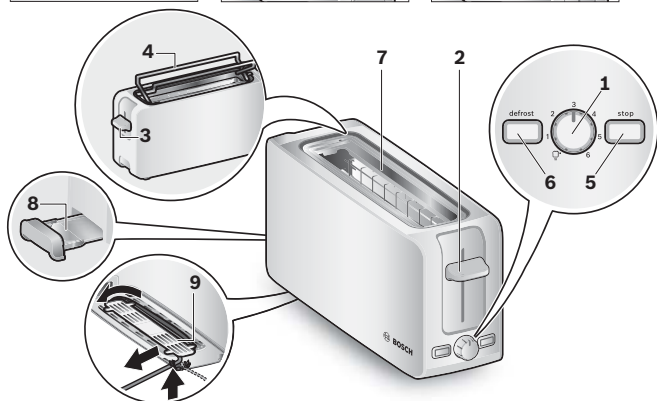

Kompaktní toaster TAT6A114

BOSCH

cz Návod k použití

Obsah je uzamčen

Dokončete, prosím, proces objednávky.

Následně budete mít přístup k celému dokumentu.

Proč je dokument uzamčen? Nahněvat Vás rozhodně nechceme. Jsou k tomu dva hlavní důvody: