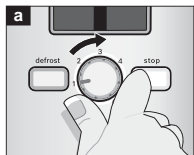

Kompaktní toaster TAT6A114

BOSCH

cz Návod k použití

Obsah je uzamčen

Dokončete, prosím, proces objednávky.

Následně budete mít přístup k celému dokumentu.

Proč je dokument uzamčen? Nahněvat Vás rozhodně nechceme. Jsou k tomu dva hlavní důvody: