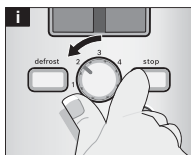

Kompaktní toaster TAT6A114

BOSCH

cz Návod k použití

Obsah je uzamčen

Dokončete, prosím, proces objednávky.

Následně budete mít přístup k celému dokumentu.

Proč je dokument uzamčen? Nahněvat Vás rozhodně nechceme. Jsou k tomu dva hlavní důvody: