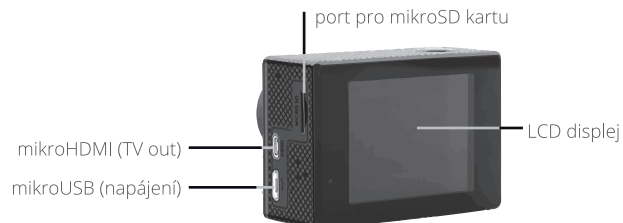

PARAMETRY

Displej:	LCD 2"
Úhel záběru:	170°
Paměť:	Micro SD (max. 32 GB, není součástí balení)
Rozlišení videonahrávky:	4K 25fps, 2,7K 30fps, Full HD 60/30fps
Max. rozlišení fotografií:	12 megapixelů (4032 x 3024)
Režimy focení:	1 snímek / časovač / časosběrné foto / sekvenční
Frekvence optického zdroje:	50 Hz / 60Hz
Výstup:	HDMI / microUSB
Výdrž baterie:	90min
Kapacita akumulátoru:	1050 mAh
Doba nabíjení:	5 hodin
Rozměry kamery:	5,9 x 4,1 x 2,1 cm
Hmotnost:	61g (s baterií)

niceboy

Návod k obsluze kamery Niceboy® VEGA 4K

PŘIPOJENÍ KAMERY K TELEFONU POMOCÍ WIFI

Nejprve si do Vašeho telefonu (zdarma) stáhněte aplikaci: **Ez iCam App**

Aplikaci zatím neotvírejte a následujte další postup:

1. Zmáčkněte z boku kamery dolní (WiFi) tlačítko, čímž aktivujete v kameře WiFi.
2. Otevřete nastavení ve Vašem telefonu a připojte se k WiFi síti Vaší kamery ("iCam VEGA 4K", heslo: 1234567890)
3. Až se k síti připojíte, můžete již otevřít aplikaci a začít kameru ve Vašem telefonu ovládat. Pro vypnutí WiFi stiskněte dolní šipku na 3s.

iOS / Android
App Download