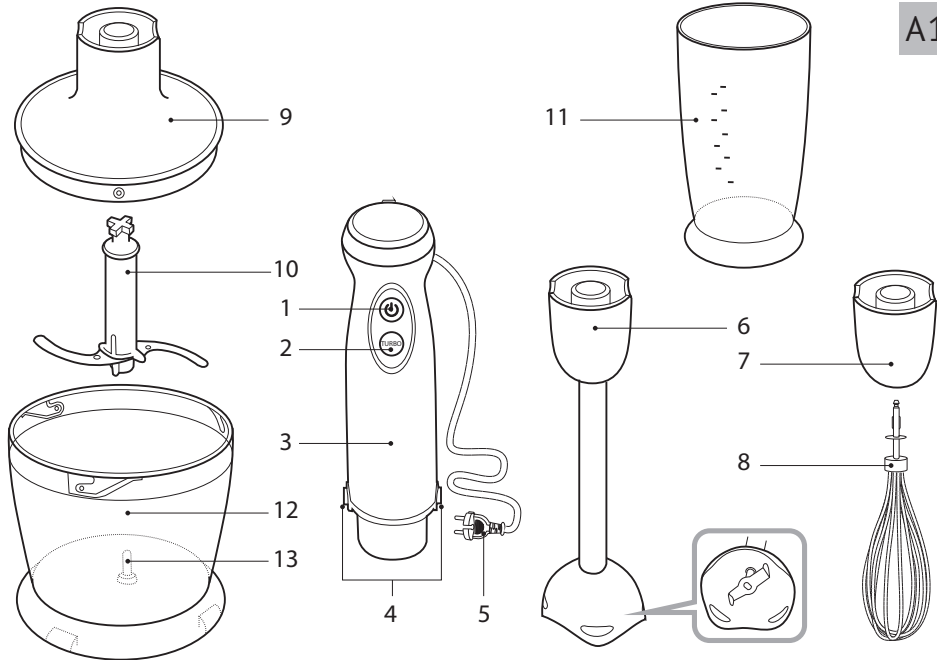

GBR	8
FRA	12
DEU	17
ITA	22
ESP	27
PRT	32
DNK	37
NOR	41
SWE	45
FIN	49
LTU	53
LVA	57
EST	61

ROU	65
HUN	70
BGR	75
HRV	80
SVK	84
SVN	88
CZE	92
POL	96
GRE	101
SRB	107
RUS	111
UKR	116
KAZ	121

A1