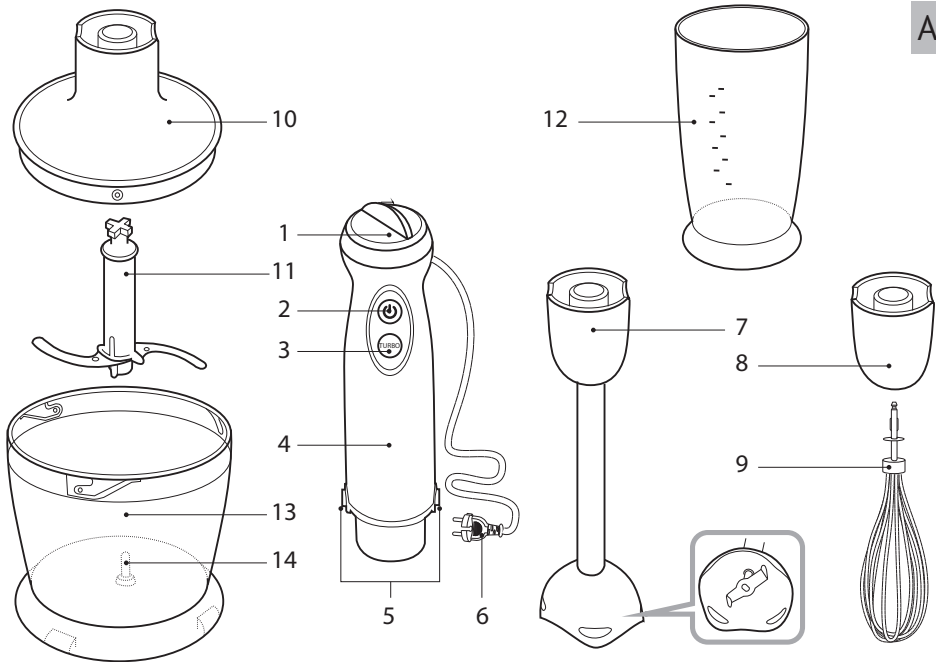

GBR	8
FRA	12
DEU	17
ITA	22
ESP	27
PRT	32
DNK	37
NOR	41
SWE	45
FIN	49
LTU	53
LVA	57
EST	61

ROU	65
HUN	70
BGR	75
HRV	80
SVK	84
SVN	88
CZE	92
POL	96
GRE	101
SRB	107
RUS	111
UKR	116
KAZ	121

A1