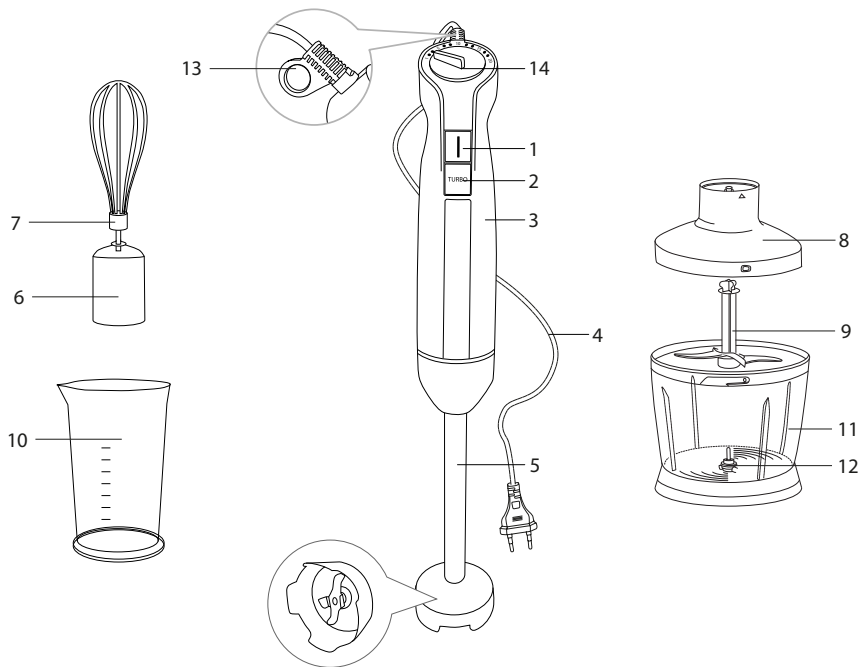

GBR	7
FRA	11
DEU	16
ITA	21
ESP	26
PRT	31
DNK	36
NOR	40
SWE	44
FIN	48
LTU	52
LVA	56
EST	60

ROU	64
HUN	69
BGR	74
HRV	79
SVK	83
SVN	87
CZE	91
POL	95
GRE	100
SRB	106
RUS	110
UKR	115
KAZ	120

A1