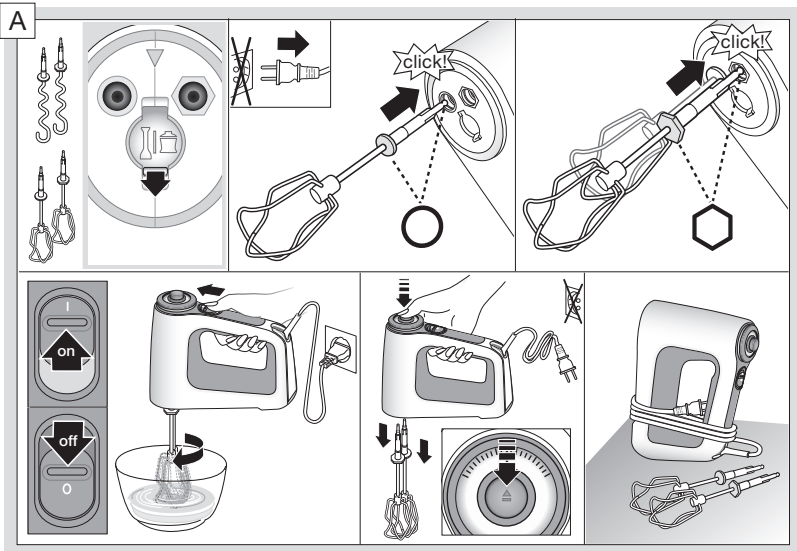

Deutsch	6
English	10
Français	14
Español	18
Português	22
Italiano	26
Nederlands	30
Dansk	34
Norsk	37
Svenska	40
Suomi	43
Polski	46
Český	50
Slovenský	54
Magyar	58
Hrvatski	62
Slovenski	66
Türkçe	70
Română (RO/MD)	73
Ελληνικά	77
Қазақша	81
Русский	85
Українська	90
عربي	97

De'Longhi Braun Household GmbH
Carl-Ulrich-Straße 4
63263 Neu-Isenburg/Germany

5722210194/10.16
HM 5000 – 5100 – 5107 – 5137 INT
DE/UK/FR/ES/PT/IT/NL/DK/NO/SE/FI/PL/CZ/SK/HU/
HR/SL/TR/RO/MD/GR/KZ/RU/UA/Arab