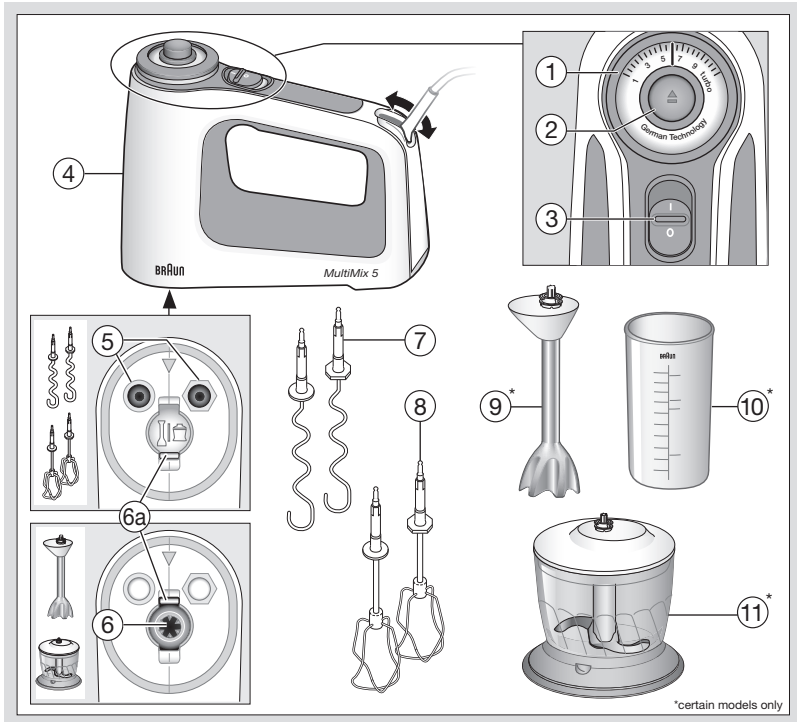

Deutsch	6
English	10
Français	14
Español	18
Português	22
Italiano	26
Nederlands	30
Dansk	34
Norsk	37
Svenska	40
Suomi	43
Polski	46
Český	50
Slovenský	54
Magyar	58
Hrvatski	62
Slovenski	66
Türkçe	70
Română (RO/MD)	73
Ελληνικά	77
Қазақша	81
Русский	85
Українська	90
عربي	97

De'Longhi Braun Household GmbH
Carl-Ulrich-Straße 4
63263 Neu-Isenburg/Germany

5722210194/10.16
HM 5000 – 5100 – 5107 – 5137 INT
DE/UK/FR/ES/PT/IT/NL/DK/NO/SE/FI/PL/CZ/SK/HU/
HR/SL/TR/RO/MD/GR/KZ/RU/UA/Arab