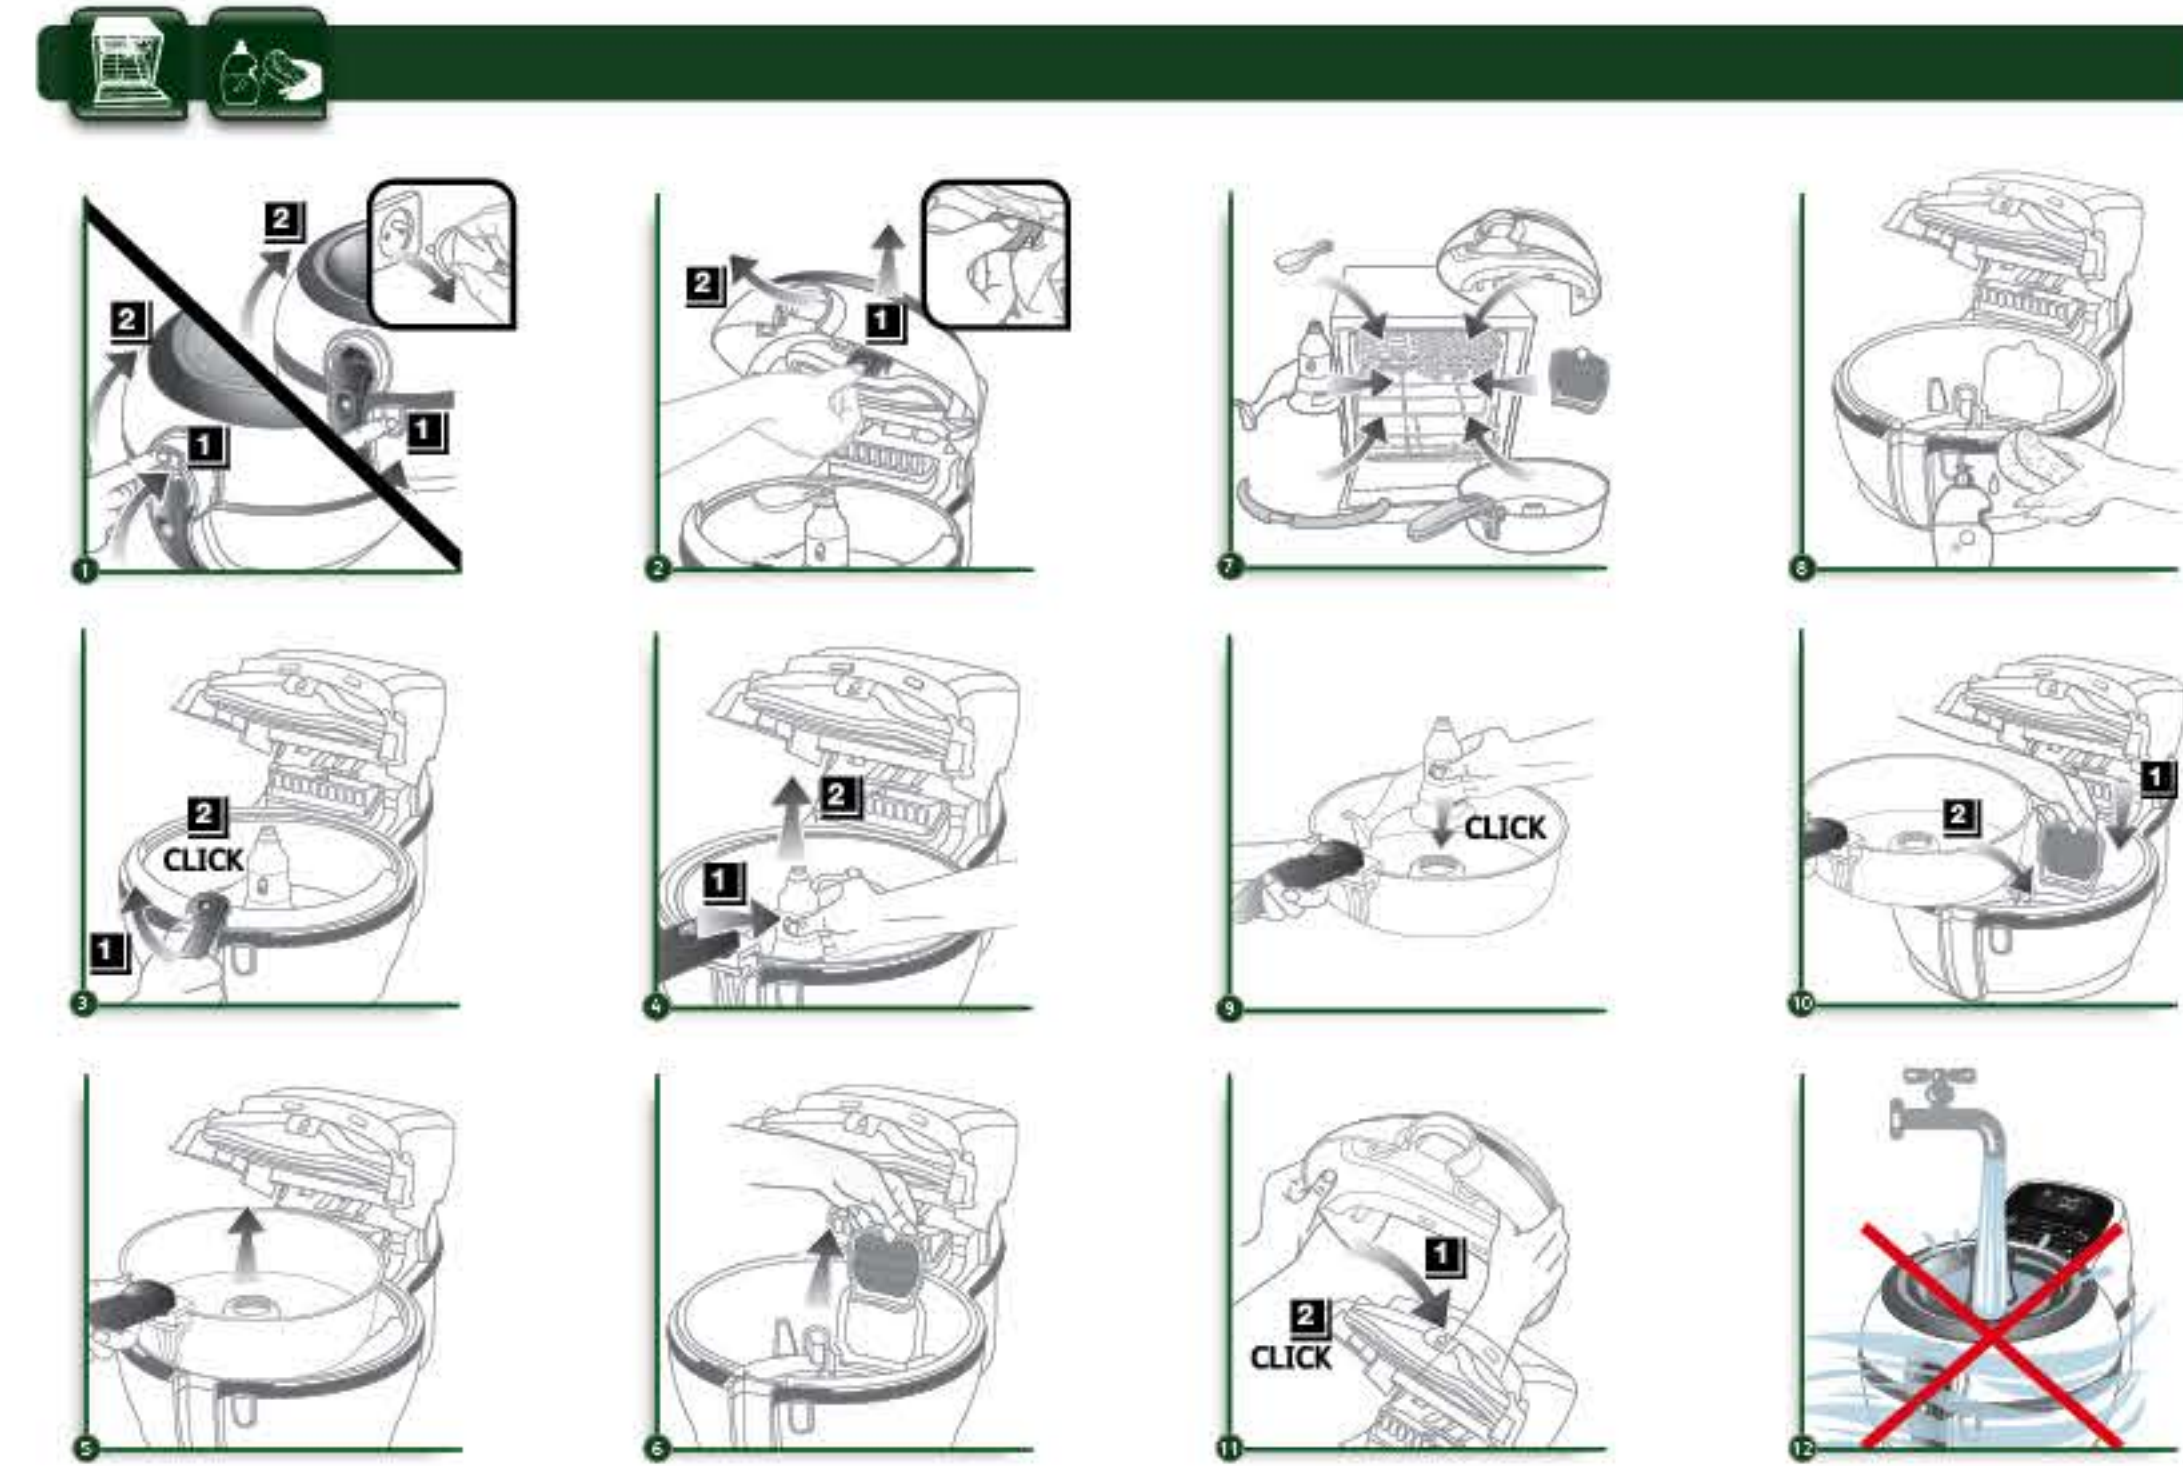

152000544

	Genius 1.2 kg	Genius 1.7 kg	Genius 1.2 kg	Genius 1.7 kg	
	750 g	3/4	1/2	26-28	25-27
	1200 g	1	3/4	36-40	32-34
	1500 g	-	1	-	36-38
	1700 g	-	1	-	42-44
	750 g	-	-	26-28	23-25
	1200 g	-	-	-	36-38
	750 g	-	-	13-15	10-12
	1200 g	-	-	-	13-15
	750 g	-	-	13-15	10-12
	1200 g	-	-	-	15-17
	4 to 6	-	-	20-25	20-22
	6	-	-	20-25	18-20
	9	-	-	-	22-24
	750 g	1	-	16-18	14-15
	1200 g	-	1	-	18-20
	750 g	-	-	16-18	14-16
	1000 g	-	-	-	23-25
	650 g	-	-	16-19	12-14
	1000 g	-	-	-	15-17
	300 g	-	-	11-13	10-12
	500 g	-	-	-	11-13

	Genius 1.2 kg	Genius 1.7 kg	Genius 1.2 kg	Genius 1.7 kg	
	300 g	-	-	11-13	8-10
	450 g	-	-	-	8-10
	750 g	x1 + 15 cl	-	25-30	20-25
	1200 g	-	x1 + 15 cl	-	15-17
	650 g	x1 + 15 cl	-	18-22	15-18
	1200 g	-	x1 + 15 cl	-	20-25
	650 g	1	-	10-15	10-15
	1000 g	-	1	-	16-18
	650 g	x1 + 15 cl	-	13-16	12-14
	1000 g	-	x1 + 15 cl	-	15-17
	500 g	1	-	12-16	12-14
	750 g	-	1	-	18-20
	5	x1 + x1	-	5-6	5-6
	7	-	x1 + x1	-	5-6
	Up to 1 kg	x2	-	10-12	8-10
	Up to 1,5 kg	-	x2	-	10-12
	3	x1	-	10-12	8-10
	5	-	-	-	10-12
	1	x2	-	10-15	10-12
	2	-	x2	-	15-17