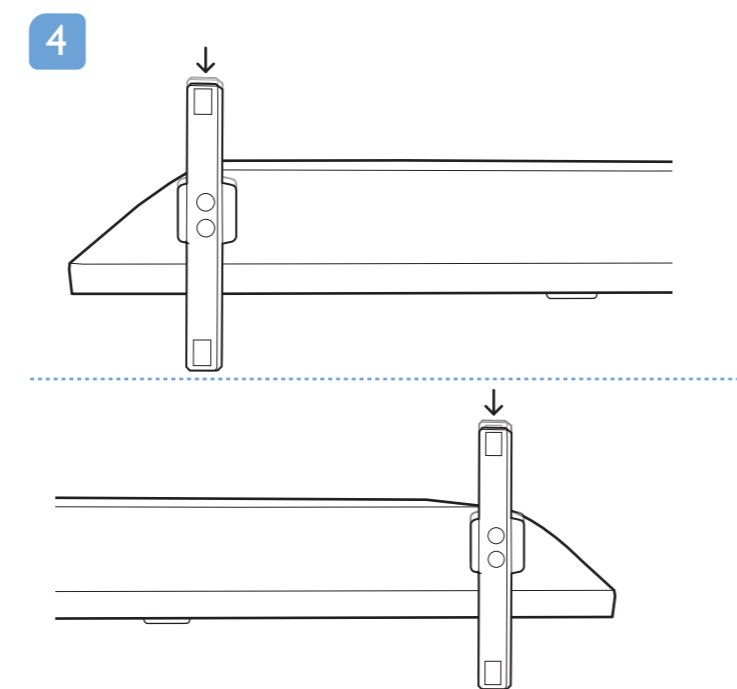

PHILIPS

X41G24SV81320C

5505 / 5525 / 5535 / 5605 series Quick Start Guide

VESA (x,y)

24" 75 x 75mm M4 (L: 8 mm-10 mm)

60 cm

Obsah je uzamčen

Dokončete, prosím, proces objednávky.