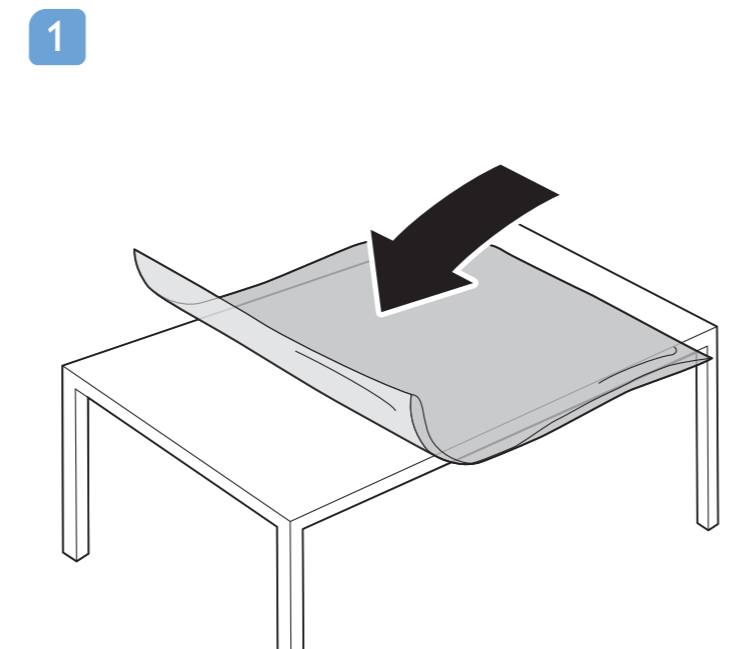

PHILIPS

X41G24SV81320C

5505 / 5525 / 5535 / 5605 series Quick Start Guide

VESA (x,y)

24" 75 x 75mm M4 (L: 8 mm-10 mm)

60 cm

Obsah je uzamčen

Dokončete, prosím, proces objednávky.