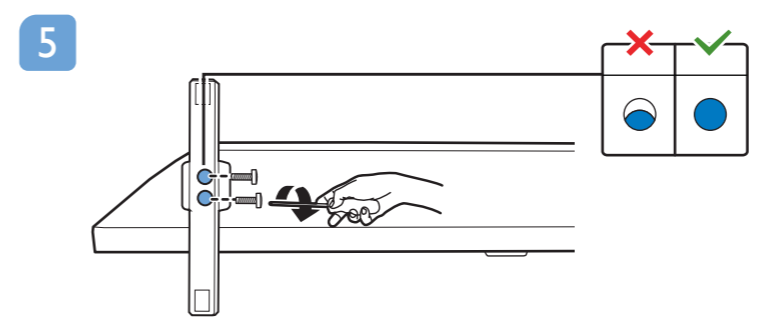

PHILIPS

X41G24SV81320C

5505 / 5525 / 5535 / 5605 series Quick Start Guide

VESA (x,y)

24" 75 x 75mm M4 (L: 8 mm-10 mm)

60 cm

Obsah je uzamčen

Dokončete, prosím, proces objednávky.