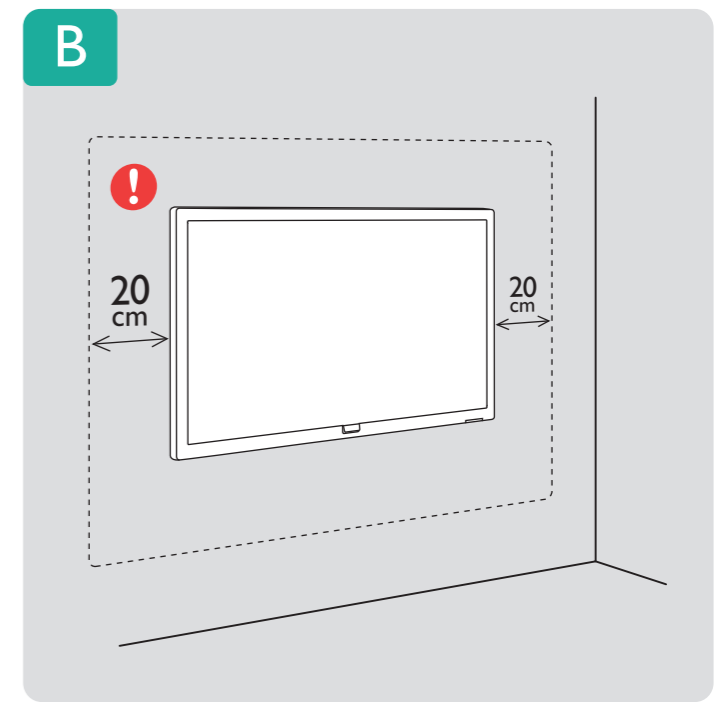

PHILIPS

X41G24SV81320C

5505 / 5525 / 5535 / 5605 series Quick Start Guide

VESA (x,y)

24" 75 x 75mm M4 (L: 8 mm-10 mm)

60 cm

Obsah je uzamčen

Dokončete, prosím, proces objednávky.