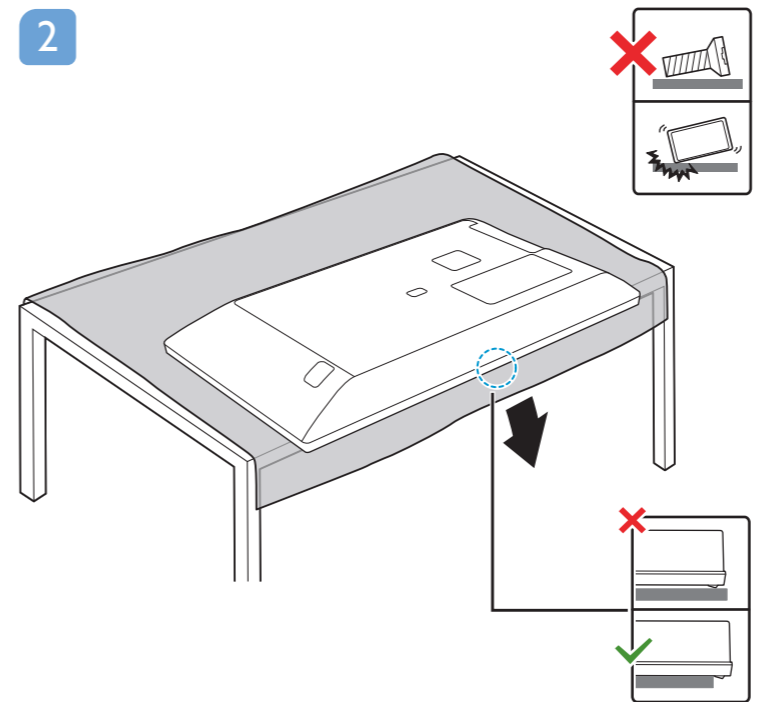

PHILIPS

X41G24SV81320C

5505 / 5525 / 5535 / 5605 series Quick Start Guide

VESA (x,y)

24" 75 x 75mm M4 (L: 8 mm-10 mm)

60 cm

Obsah je uzamčen

Dokončete, prosím, proces objednávky.