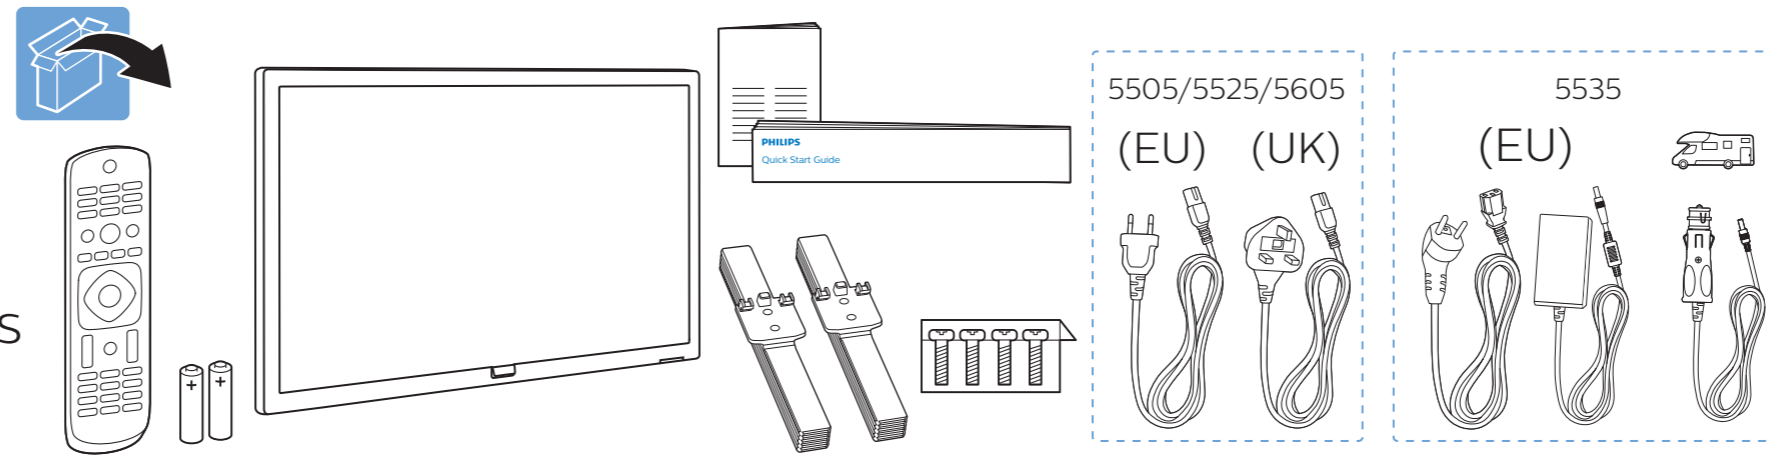

PHILIPS

X41G24SV81320C

5505 / 5525 / 5535 / 5605 series Quick Start Guide

VESA (x,y)

24" 75 x 75mm M4 (L: 8 mm-10 mm)

60 cm

Obsah je uzamčen

Dokončete, prosím, proces objednávky.