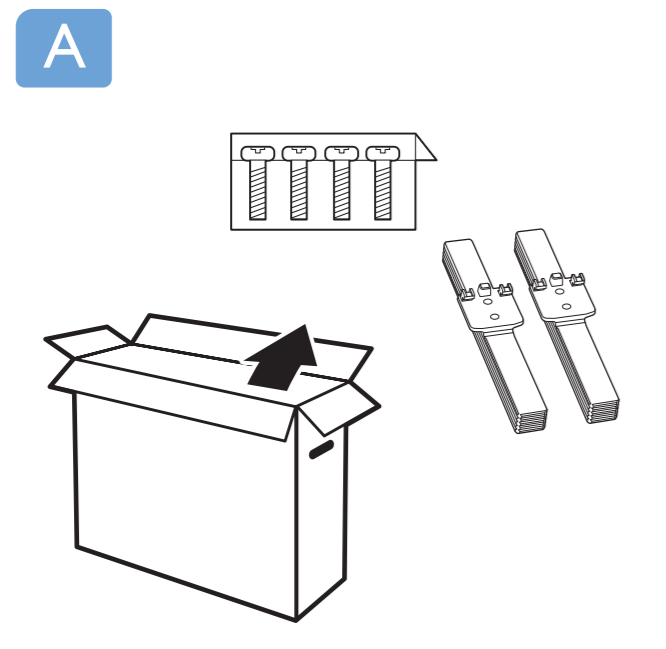

PHILIPS

X41G24SV81320C

5505 / 5525 / 5535 / 5605 series Quick Start Guide

VESA (x,y)

24" 75 x 75mm M4 (L: 8 mm-10 mm)

60 cm

Obsah je uzamčen

Dokončete, prosím, proces objednávky.