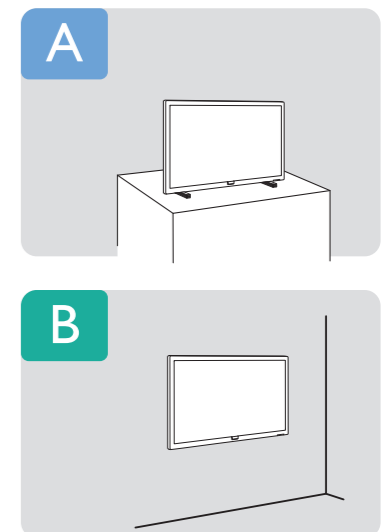

PHILIPS

X41G24SV81320C

5505 / 5525 / 5535 / 5605 series Quick Start Guide

VESA (x,y)

24" 75 x 75mm M4 (L: 8 mm-10 mm)

60 cm

Obsah je uzamčen

Dokončete, prosím, proces objednávky.