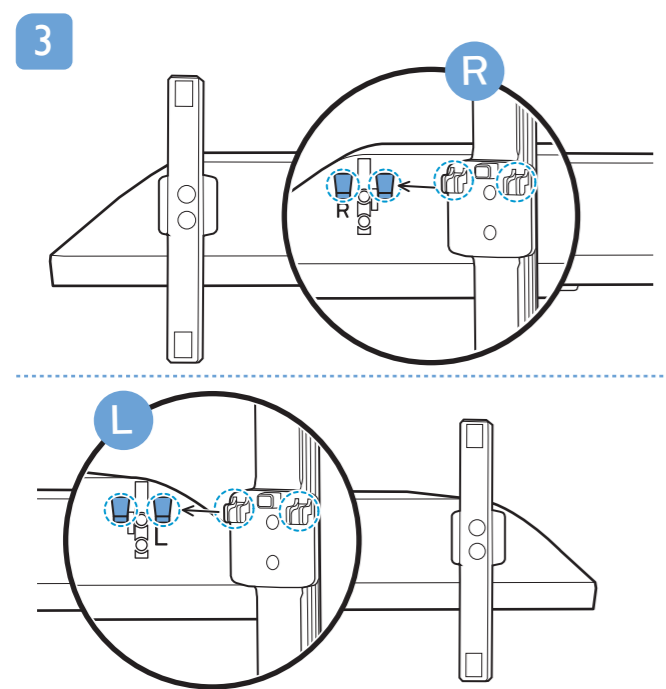

PHILIPS

X41G24SV81320C

5505 / 5525 / 5535 / 5605 series Quick Start Guide

VESA (x,y)

24" 75 x 75mm M4 (L: 8 mm-10 mm)

60 cm

Obsah je uzamčen

Dokončete, prosím, proces objednávky.