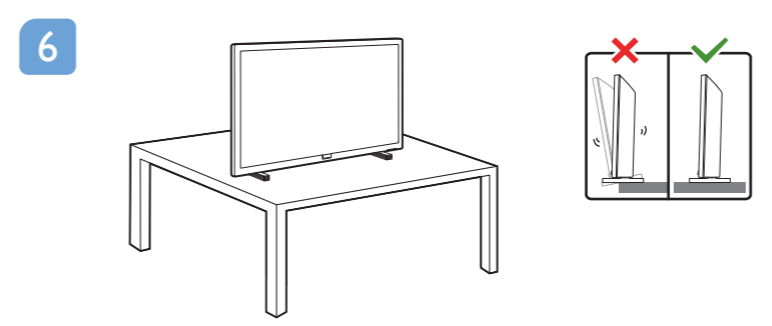

PHILIPS

X41G24SV81320C

5505 / 5525 / 5535 / 5605 series Quick Start Guide

VESA (x,y)

24" 75 x 75mm M4 (L: 8 mm-10 mm)

60 cm

Obsah je uzamčen

Dokončete, prosím, proces objednávky.