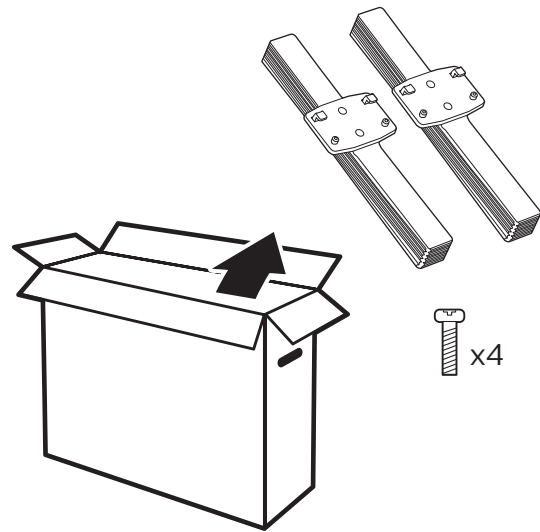

PHILIPS

6605 series Quick Start Guide

A

1

2

3

4

5

B

VESA (x,y)

32" 100 mm M6 (L: 12 mm~16 mm)

80 cm