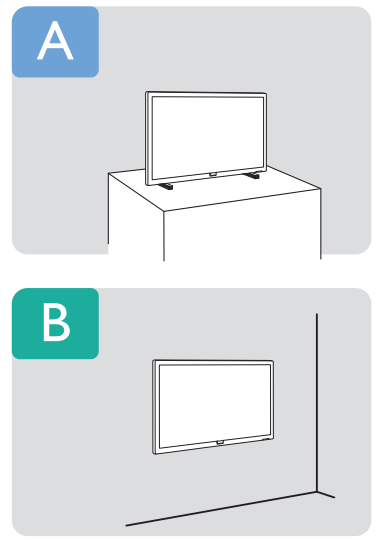

PHILIPS

6605 series Quick Start Guide