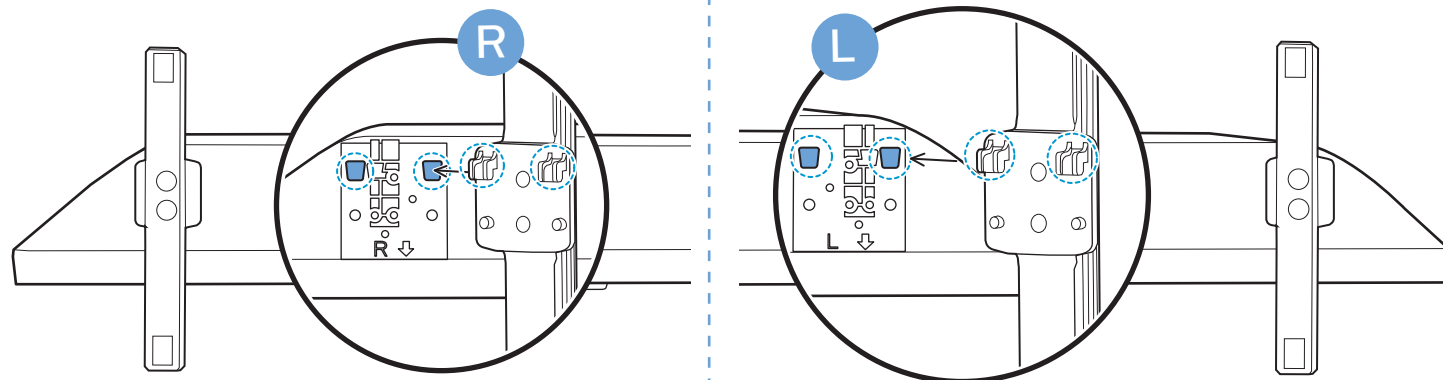

PHILIPS

6605 series Quick Start Guide

A

1

2

3

4

5

B

VESA (x,y)

32" 100 mm M6 (L: 12 mm~16 mm)

80 cm