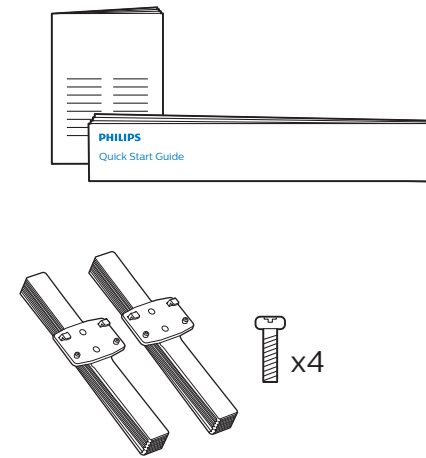

PHILIPS

6605 series Quick Start Guide