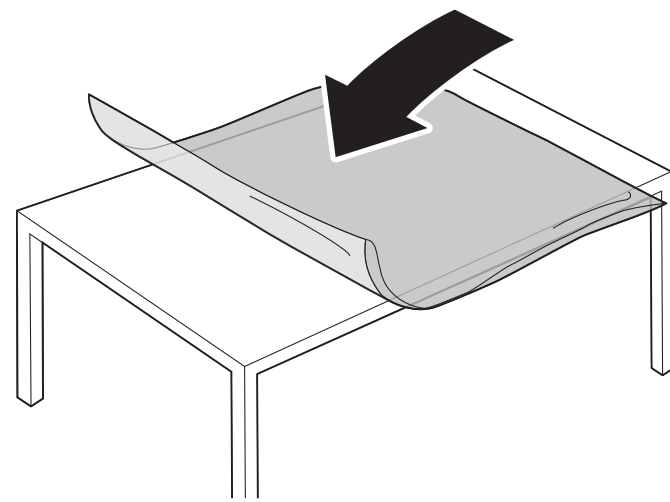

PHILIPS

6605 series Quick Start Guide

A

1

2

3

4

5

B

VESA (x,y)

32" 100 mm M6 (L: 12 mm~16 mm)

80 cm