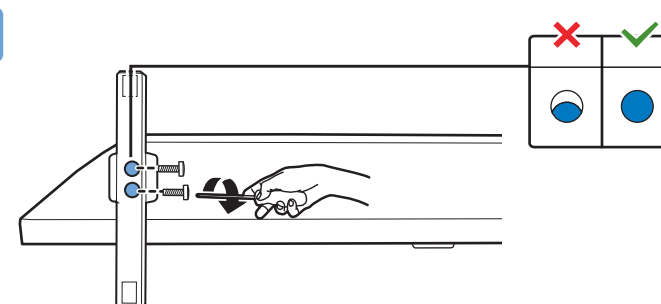

PHILIPS

6605 series Quick Start Guide

A

1

2

3

4

5

B

VESA (x,y)

32" 100 mm M6 (L: 12 mm~16 mm)

80 cm