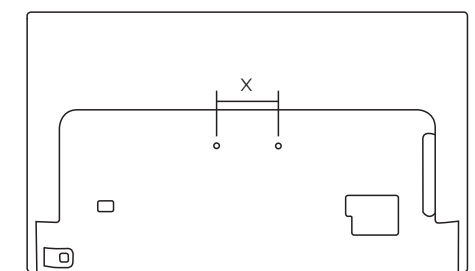

B

VESA (x,y)

32" 100 mm M6 (L: 12 mm~16 mm)

80 cm

Obsah je uzamčen

Dokončete, prosím, proces objednávky.

Následně budete mít přístup k celému dokumentu.

Proč je dokument uzamčen? Nahněvat Vás rozhodně nechceme. Jsou k tomu dva hlavní důvody: