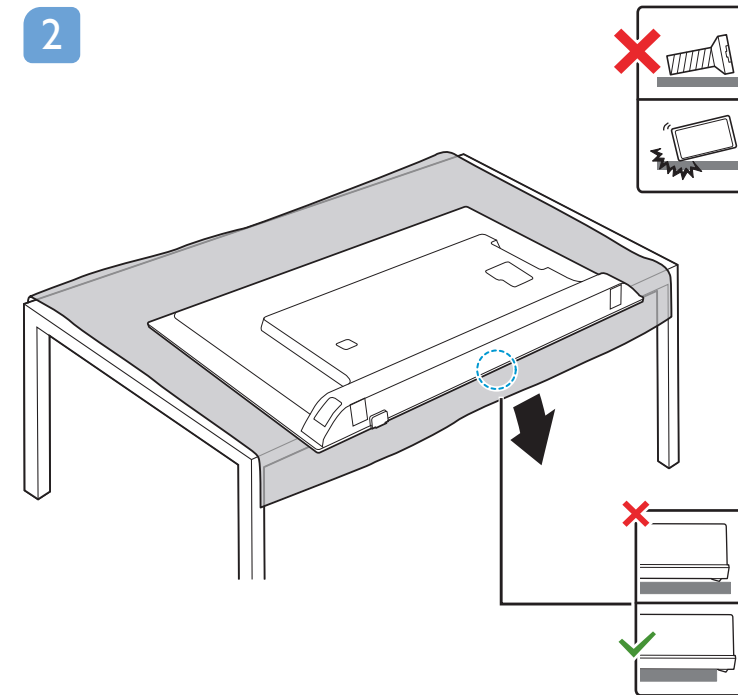

PHILIPS

6605 series Quick Start Guide

A

1

2

3

4

5

B

VESA (x,y)

32" 100 mm M6 (L: 12 mm~16 mm)

80 cm