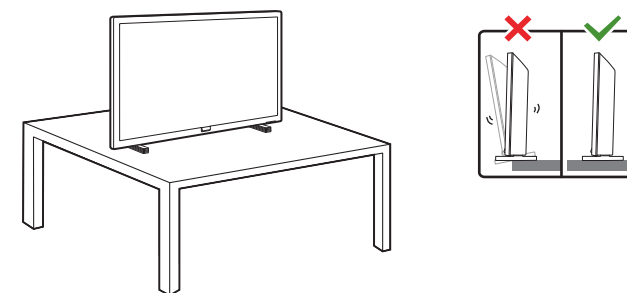

B

VESA (x,y)

32" 100 mm M6 (L: 12 mm~16 mm)

80 cm

Obsah je uzamčen

Dokončete, prosím, proces objednávky.

Následně budete mít přístup k celému dokumentu.

Proč je dokument uzamčen? Nahněvat Vás rozhodně nechceme. Jsou k tomu dva hlavní důvody: