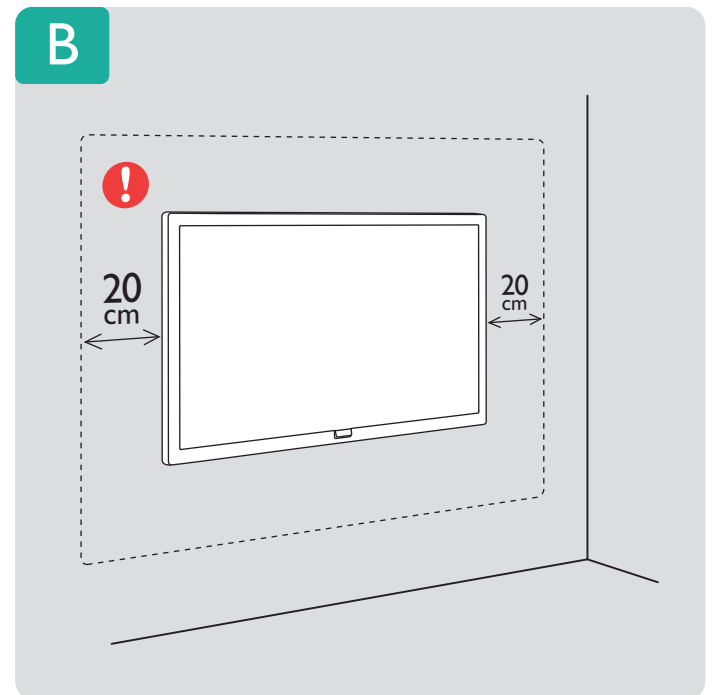

B

VESA (x,y)

32" 100 mm M6 (L: 12 mm~16 mm)

80 cm

Obsah je uzamčen

Dokončete, prosím, proces objednávky.

Následně budete mít přístup k celému dokumentu.

Proč je dokument uzamčen? Nahněvat Vás rozhodně nechceme. Jsou k tomu dva hlavní důvody: