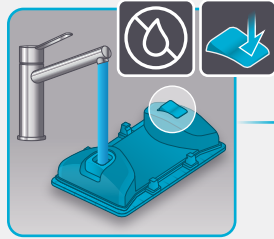

**HK** 用戶指南

**KO** 사용자 가이드

**AR** دليل الاستعمال

**FA** راهنمای کاربر

**ET** Kasutusjuhend

A Q U A

**FR** Accessoire **AQUA** compatible avec les références ci-dessous.

**IT** L'accessorio **AQUA** è compatibile con i prodotti con i seguenti codici.