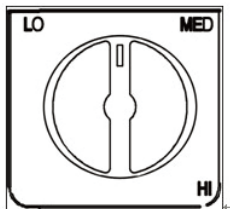

Použití ovladače teploty

- Váš spotřebič má pouze jeden ovladač pro nastavení teploty. Ovladač teploty se nachází v zadní části chladničky.
- Pro nastavení vnitřní teploty upravte ovladač podle okolní teploty nebo účelu použití.
- Rozsah nastavení teploty je od pozice „HI“ (vysoká) po „LO“ (nízká).