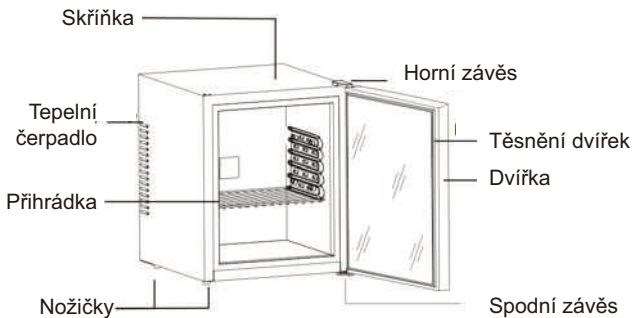

MINIBAR 28

MINIBAR 40

GZ-28/GZ-44/GZ-44L/GZ-24G

CZ

SK

PL

H

SI

DE

EN

Návod k obsluze
Návod na obsluhu
Instrukcja obsługi
Használati útmutató
Navodila za uporabo
Gebrauchsanleitung
Instruction manual

Popis částí

Minibar 28

Minibar 40

Ovládání

Nastavení teploty

Použití ovladače teploty

- Váš spotřebič má pouze jeden ovladač pro nastavení teploty. Ovladač teploty se nachází v zadní části chladničky.
- Pro nastavení vnitřní teploty upravte ovladač podle okolní teploty nebo účelu použití.
- Rozsah nastavení teploty je od pozice „HI“ (vysoká) po „LO“ (nízká).