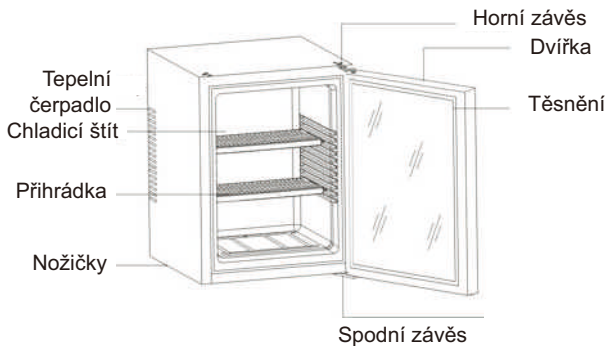

DE

EN

Návod k obsluze
Návod na obsluhu
Instrukcja obsługi
Használati útmutató
Navodila za uporabo
Gebrauchsanleitung
Instruction manual

Popis částí

Minibar 28

Minibar 40

Ovládání

Nastavení teploty

Použití ovladače teploty

- Váš spotřebič má pouze jeden ovladač pro nastavení teploty. Ovladač teploty se nachází v zadní části chladničky.
- Pro nastavení vnitřní teploty upravte ovladač podle okolní teploty nebo účelu použití.
- Rozsah nastavení teploty je od pozice „HI“ (vysoká) po „LO“ (nízká).