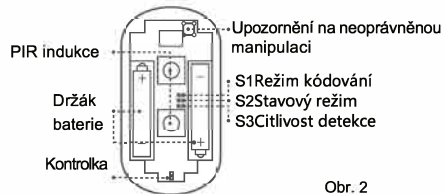

Obr. 1

Obr. 2

Poznámka: červená LED dioda svítí, což znamená poplach.