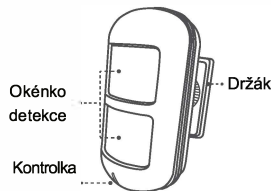

II. Znalost produktu