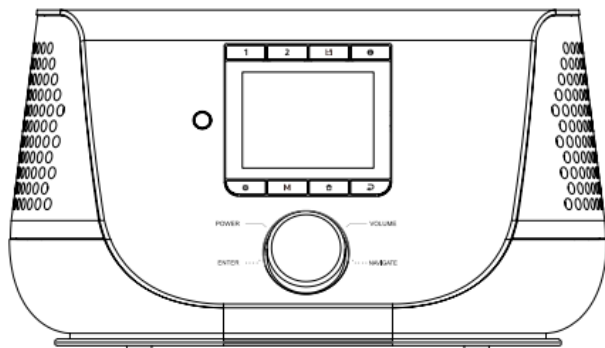

hama®

NETWORK ENTERTAINMENT

Digitální rádio

Uživatelská příručka

objednací číslo: DIR3200SBT: 00054227, 00054229

DIR3300SBT: 00054228, 00054230

Obsah

1.	VYSVĚTLIVKY	11
2.	OBSAH BALENÍ	11
3.	BEZPEČNOST.....	12
4.	PŘED SPUŠTĚNÍM	14
5.	ZAČÍNÁME	15
6.	HLAVNÍ MENU / REŽIMY	20
7.	INTERNETOVÉ RÁDIO.....	20
8.	PODCASTY	24
9.	SLUŽBA SPOTIFY	26
10.	DAB/DAB+	28
11.	FM	32
12.	BLUETOOTH ®	34
13.	ODLOŽENÉ VYPNUTÍ...	36
14.	BUDÍKY	37
15.	DALŠÍ PŘIPOJENÍ.....	39
16.	NASTAVENÍ.....	41
17.	UNDOK.....	51
18.	PÉČE A ÚDRŽBA	53
19.	ZÁRUČNÍ PODMÍNKY ..	53
20.	POKYNY K LIKVIDACI	53
21.	PROHLÁŠENÍ O SHODĚ	54
22.	SERVIS A PODPORA.....	54