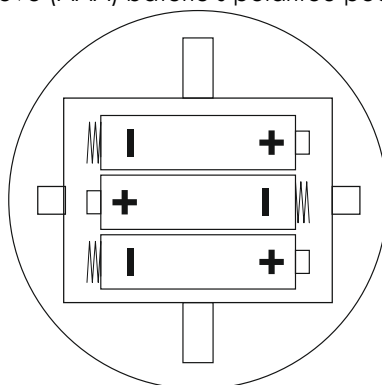

## Technické údaje

Typ	mini masážní přístroj Naipo
hmotnost	≈0,26 kg
rozměry	11,2 x 10,3 x 9,3 cm
materiál	ABS, pryskyřice
napájení	stejnoseměrné 4,5 V, 3 x baterie AAA
spotřeba energie	1,3 VA
intenzita masáže	nízká
voděodolnost	stupeň ochrany IP44

### Vložení baterií

1. Otevřete kryt přístroje a vložte 3 mikrotužkové (AAA) baterie s polaritou podle následujícího schématu:

2. Potvrďte správnou orientaci kladného a záporného pólu baterií a řádně zajistěte kryt prostoru pro baterie.