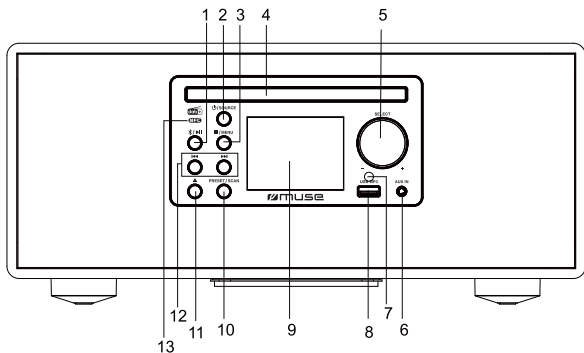

ROZMIESTNENIE OVLÁDACÍCH PRVKOV