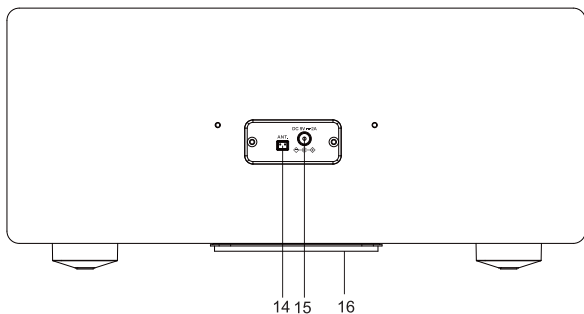

ROZMIESTNENIE OVLÁDACÍCH PRVKOV