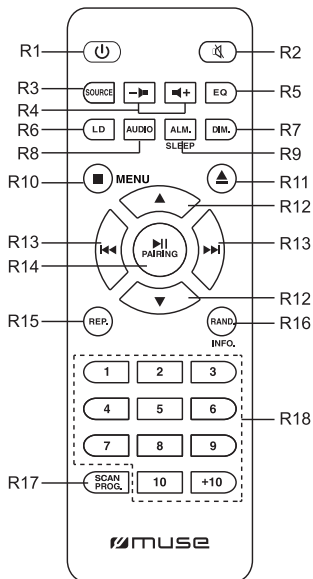

DIALKOVÝ OVLÁDAČ

Pred použitím zariadenia si pozorne prečítajte návod na obsluhu.