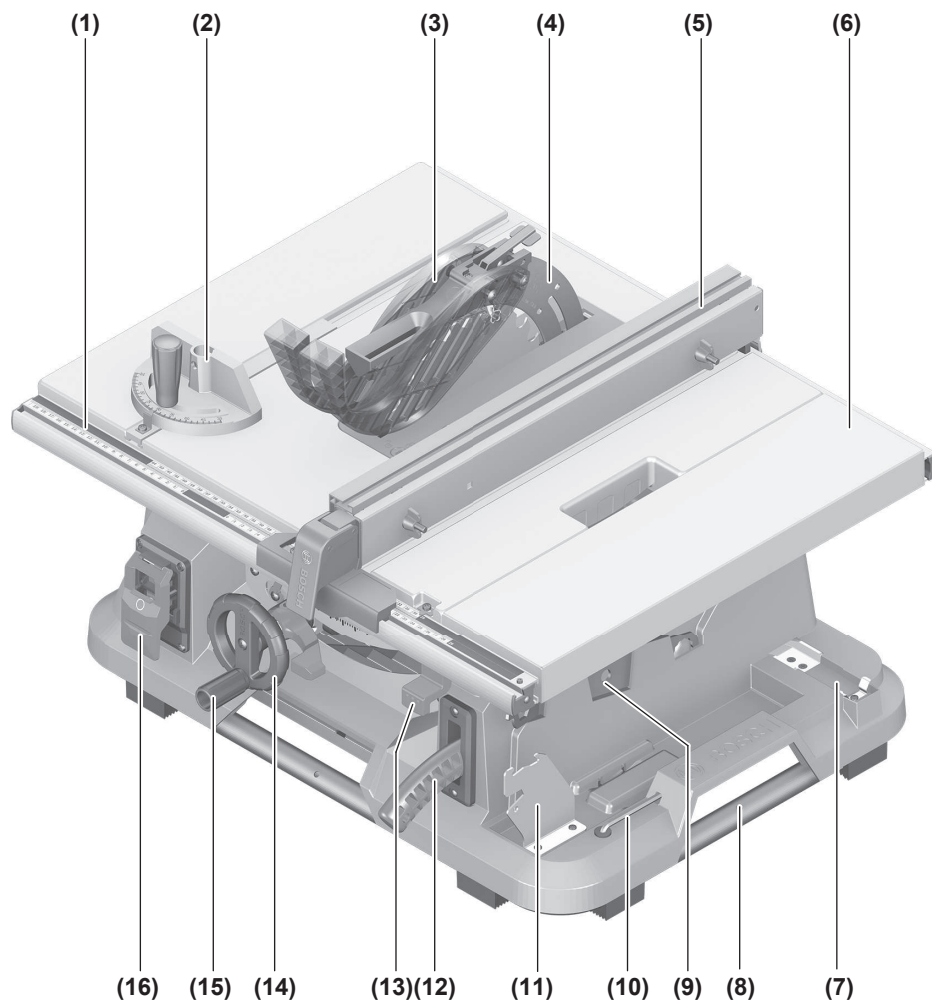

GTS 635-216