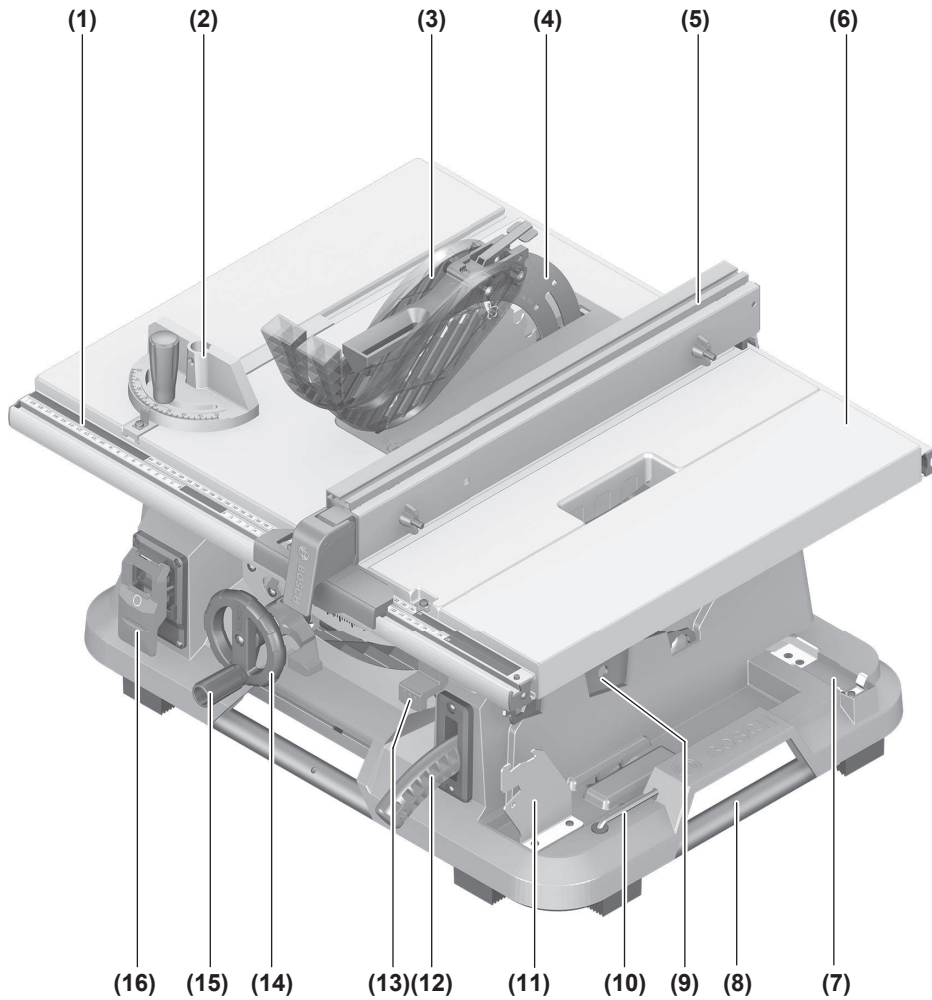

GTS 635-216