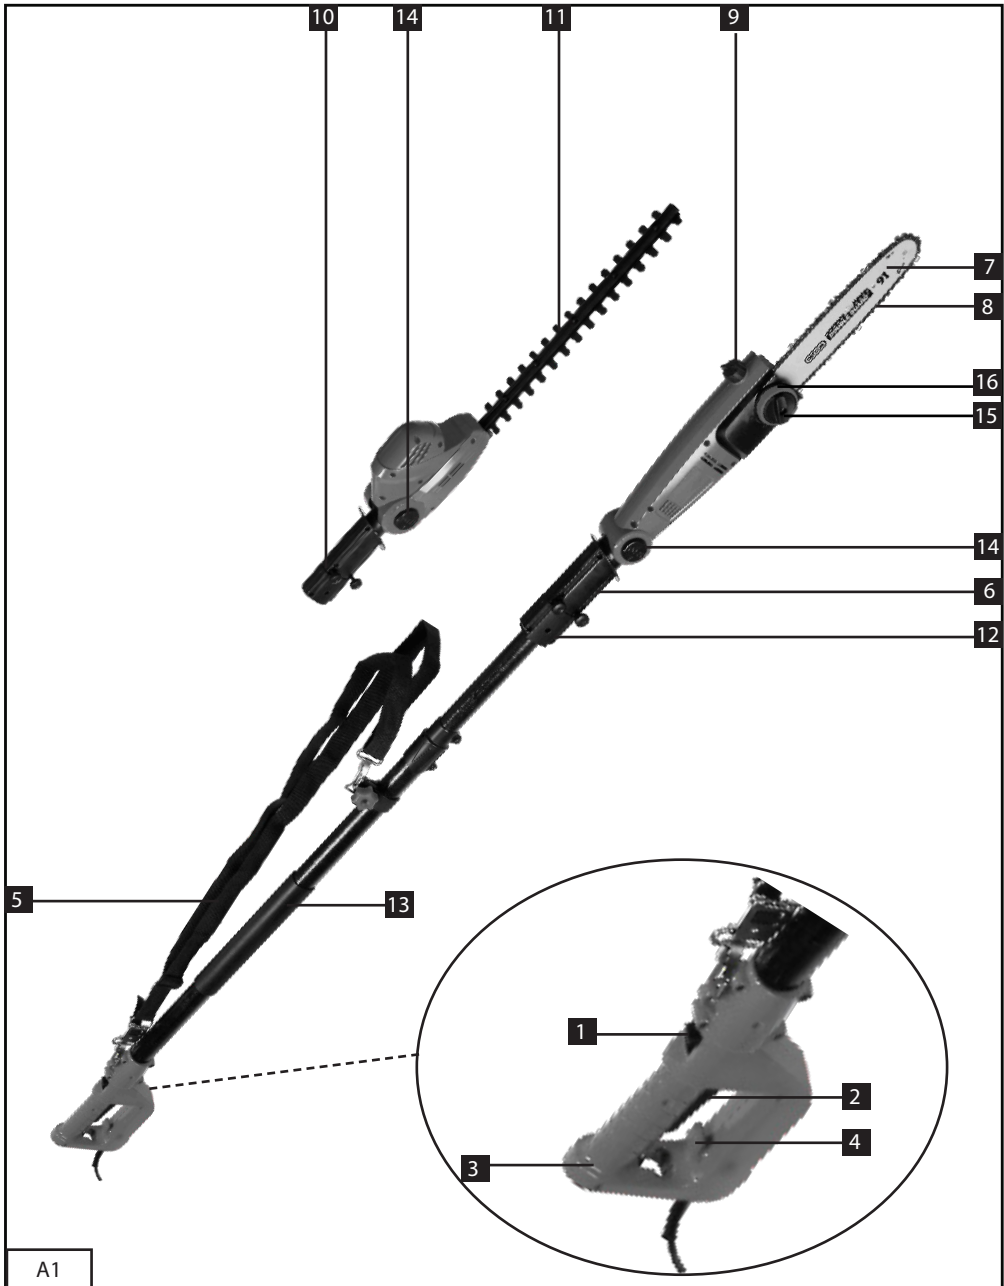

NL

Vertaling van de oorspronkelijke gebruiksaanwijzing

Telescoopkettingzaag en telescoopheggenschaar

GR

Μετάφραση του πρωτοτύπου των οδηγιών χρήσης

Κονταροπρίονο – Ψαλίδι μπορντούρας

EPS-HT 710 S

Art.-Nr.: 310.550.370