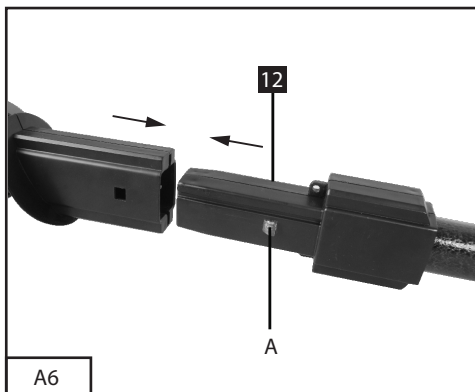

NL

Vertaling van de oorspronkelijke gebruiksaanwijzing

Telescoopkettingzaag en telescoopheggenschaar

GR

Μετάφραση του πρωτοτύπου των οδηγιών χρήσης

Κονταροπρίονο – Ψαλίδι μπορντούρας

EPS-HT 710 S

Art.-Nr.: 310.550.370