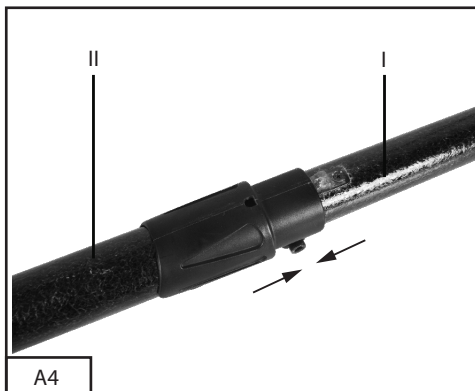

NL

Vertaling van de oorspronkelijke gebruiksaanwijzing

Telescoopkettingzaag en telescoopheggenschaar

GR

Μετάφραση του πρωτοτύπου των οδηγιών χρήσης

Κονταροπρίονο – Ψαλίδι μπορντούρας

EPS-HT 710 S

Art.-Nr.: 310.550.370