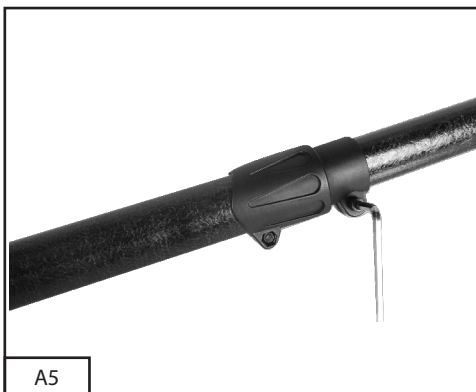

NL

Vertaling van de oorspronkelijke gebruiksaanwijzing

Telescoopkettingzaag en telescoopheggenschaar

GR

Μετάφραση του πρωτοτύπου των οδηγιών χρήσης

Κονταροπρίονο – Ψαλίδι μπορντούρας

EPS-HT 710 S

Art.-Nr.: 310.550.370