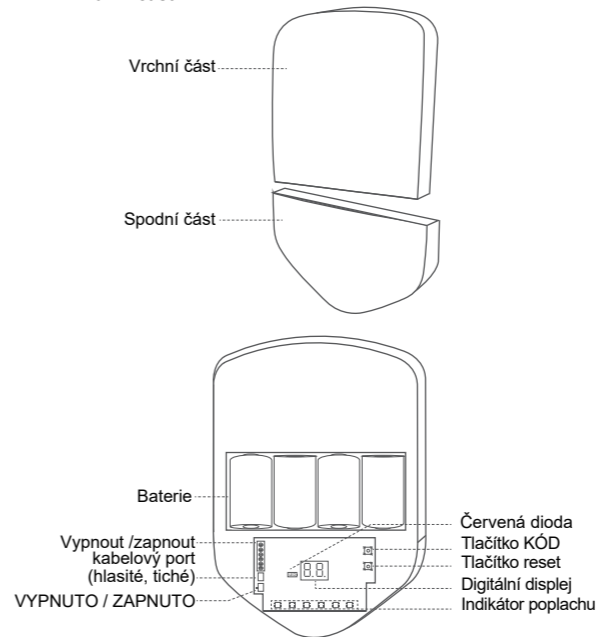

Podrobnosti

1. Hlavní části

3

Zavedení kabelového portu

LB1	Port sirény
LB2	Port sirény
12V	Externí napájení +
GND	Externí napájení -
BAT	Baterie+
GND	Baterie-

Informace o provozu

Položka	Ovládání	Displej
Tlačítko KÓD	Vypnutí alarmu, krátkým stisknutím tlačítka Kód nastavíte zvuk alarmu na ZAPNUTO/ VYPNUTO.	Zvuk zapnutý: 0 1 Zvuk zapnutý: 00
	V deaktivovaném stavu dlouze stiskněte tlačítko a vstupte do režimu kódování a aktivujte zařízení, které chcete kódovat, například PIR nebo dálkové ovládání. Poznámka: Maximálně 99 zón	Kódování displeje: - - Kódování dokončeno: F F
	V režimu kódování krátce stiskněte tlačítko KÓD a opustíte režim kódování.	

4