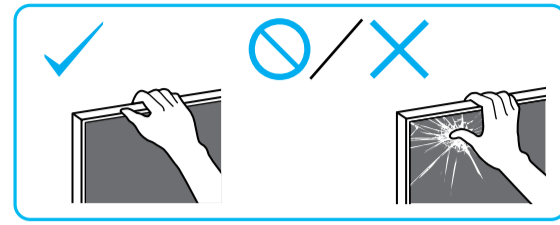

Setup Guide

Название продукта: Телевизор
Назва виробу: Телевізор

5-013-169-11(1)

GB	Setup Guide	SE	Startguide	HU	Beállítási útmutató
FR	Guide d'installation	DK	Installationsvejledning	RO	Ghid de configurare
ES	Guía de configuración	FI	Asetusopas	BG	Ръководство за настройка
NL	Installatiehandleiding	NO	Innstillingsveiledning	GR	Οδηγός εγκατάστασης
DE	Einrichtungshandbuch	PL	Przewodnik ustawień	TR	Kurulum Kilavuzu
PT	Guia de configuração	CZ	Průvodce nastavením	RU	Руководство по установке
IT	Guida di installazione	SK	Spríevodca nastavením	UA	Посібник із налаштування