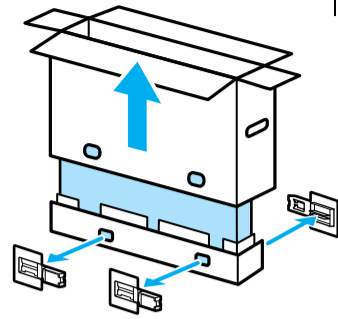

Setup Guide

Название продукта: Телевизор
Назва виробу: Телевізор

5-013-169-11(1)

GB	Setup Guide	SE	Startguide	HU	Beállítási útmutató
FR	Guide d'installation	DK	Installationsvejledning	RO	Ghid de configurare
ES	Guía de configuración	FI	Asetusopas	BG	Ръководство за настройка
NL	Installatiehandleiding	NO	Innstillingsveiledning	GR	Οδηγός εγκατάστασης
DE	Einrichtungshandbuch	PL	Przewodnik ustawień	TR	Kurulum Kilavuzu
PT	Guia de configuração	CZ	Průvodce nastavením	RU	Руководство по установке
IT	Guida di installazione	SK	Spríevodca nastavením	UA	Посібник із налаштування