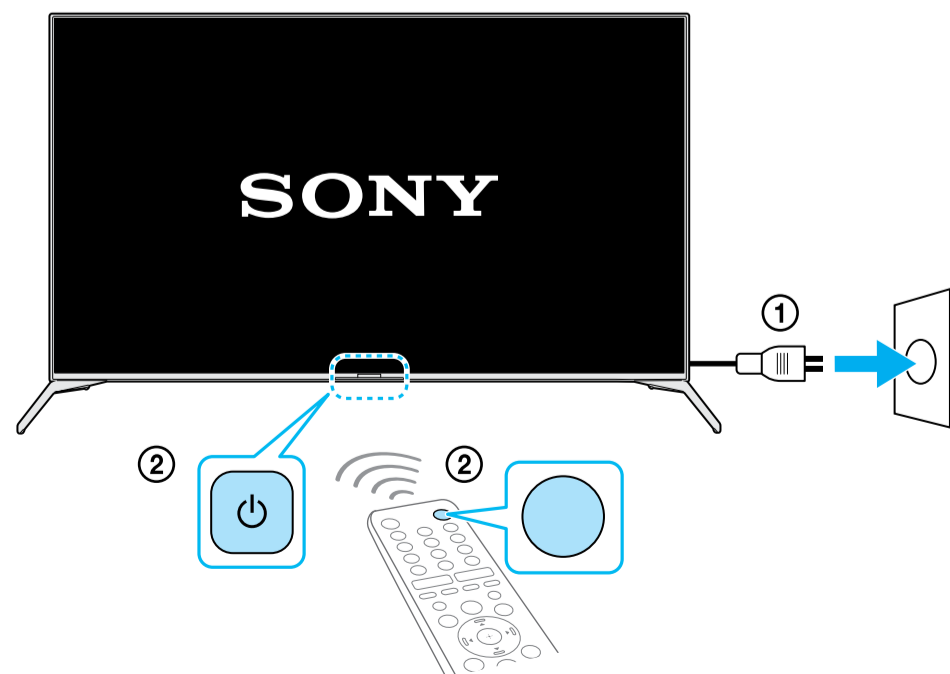

7

8

9

10

<http://www.sony.net/tv-how-to-videos>

Help / Aide / Ayuda / Help / Hilfe /
Ajuda / Guida / Hjälp / Hjælp / Ohje /
Hjelp / Pomoc / Návod / Pomocník /
Súgó / Ajutor / Помощ / Βοήθεια /
Yardım / Справка / Довідка

Tips / Conseils / Consejos / Tips /
Tipps / Sugestões / Guide / Tips / Tips /
Ohjeita / Tips / Porady / Тipy / Тipy /
Tipprek / Sfaturi / Съвети / Συμβουλές /
İpuçları / Подсказка / Поради