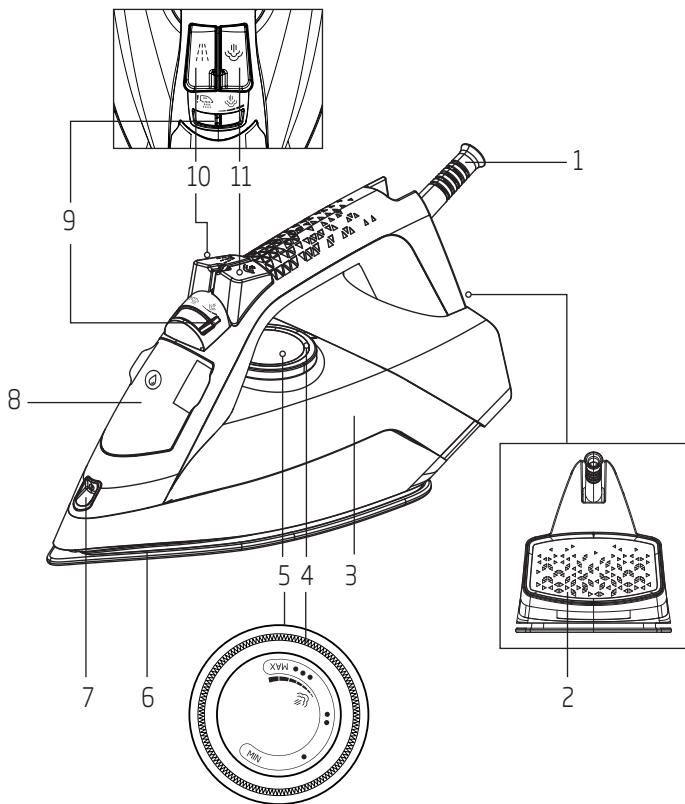

Steam Iron

User Manual

SIM 3124 D

EN	DE	FR	TR	ES	PL	RO
IT	HR	MK	SL	SQ	SR	AR

01M-8814933200-1719-01

beko

CONTENTS

ENGLISH	9-22
DEUTSCH	23-38
FRANÇAIS	39-53
TÜRKÇE	54-66
ESPAÑOL	67-81
POLSKI	82-101
ROMANIAN	102-118
ITALIANO	119-135
HRVATSKI	136-150
МАКЕДОНСКИ	151-168
SLOVENSKO	169-182
SHQIP	183-197
SRPSKI	198-212