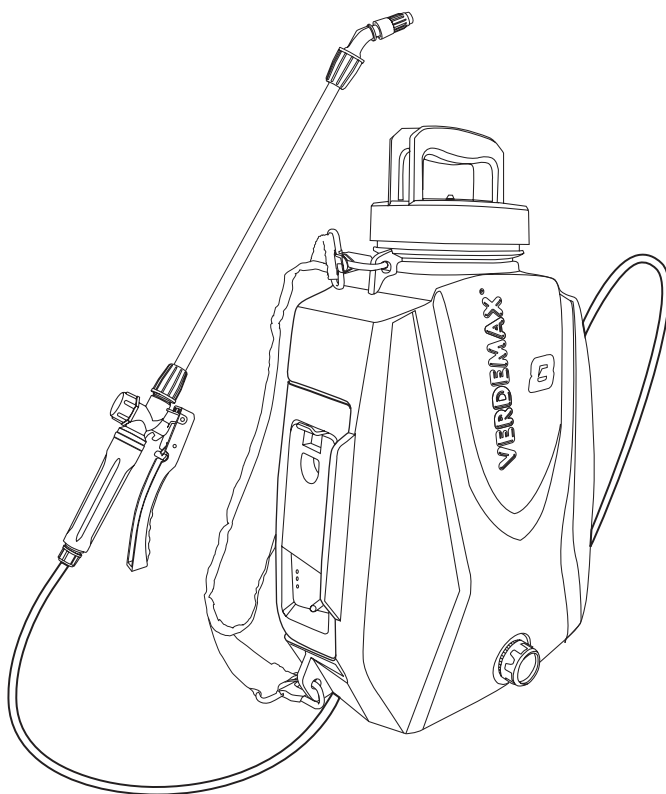

VERDEMAX[®]

- CS **ČERPADLO V BATOHU S BATERIÍ**
Návod k obsluze
- EN **BATTERY-POWERED BACKPACK PUMP**
Operating manual

Kód. 5994 - 8 l

Kód. 5998 - 12 l

CE

CS ČERPADLO V BATOHU S BATERÍ3

EN BATTERY-POWERED BACKPACK PUMP ..11

ČERPADLO V BATOHU S BATERIÍ

Kód. 5994 - 8 l

Kód. 5998 - 12 l

Návod k obsluze

POZOR: Pro vaši osobní bezpečnost si před použitím pozorně přečtěte. Tyto pokyny uschovejte pro budoucí potřebu.

Obsah je uzamčen