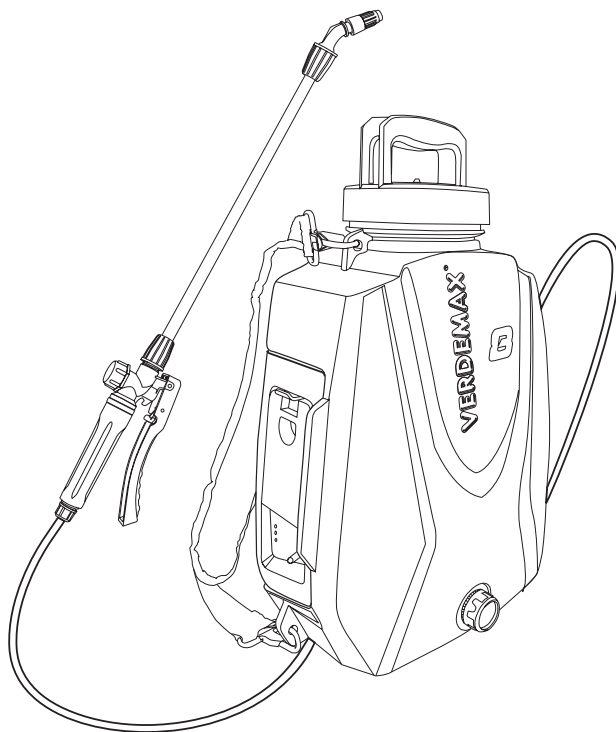

VERDEMAX[®]

- CS **ČERPADLO V BATOHU S BATERIÍ**
Návod k obsluze
- EN **BATTERY-POWERED BACKPACK PUMP**
Operating manual

Kód. 5994 - 8 l

Kód. 5998 - 12 l

CE

CS ČERPADLO V BATOHU S BATERÍ3

EN BATTERY-POWERED BACKPACK PUMP ..11

ČERPADLO V BATOHU S BATERIÍ

Kód. 5994 - 8 l

Kód. 5998 - 12 l

Návod k obsluze

POZOR: Pro vaši osobní bezpečnost si před použitím pozorně přečtěte. Tyto pokyny uschovejte pro budoucí potřebu.

Obsah je uzamčen