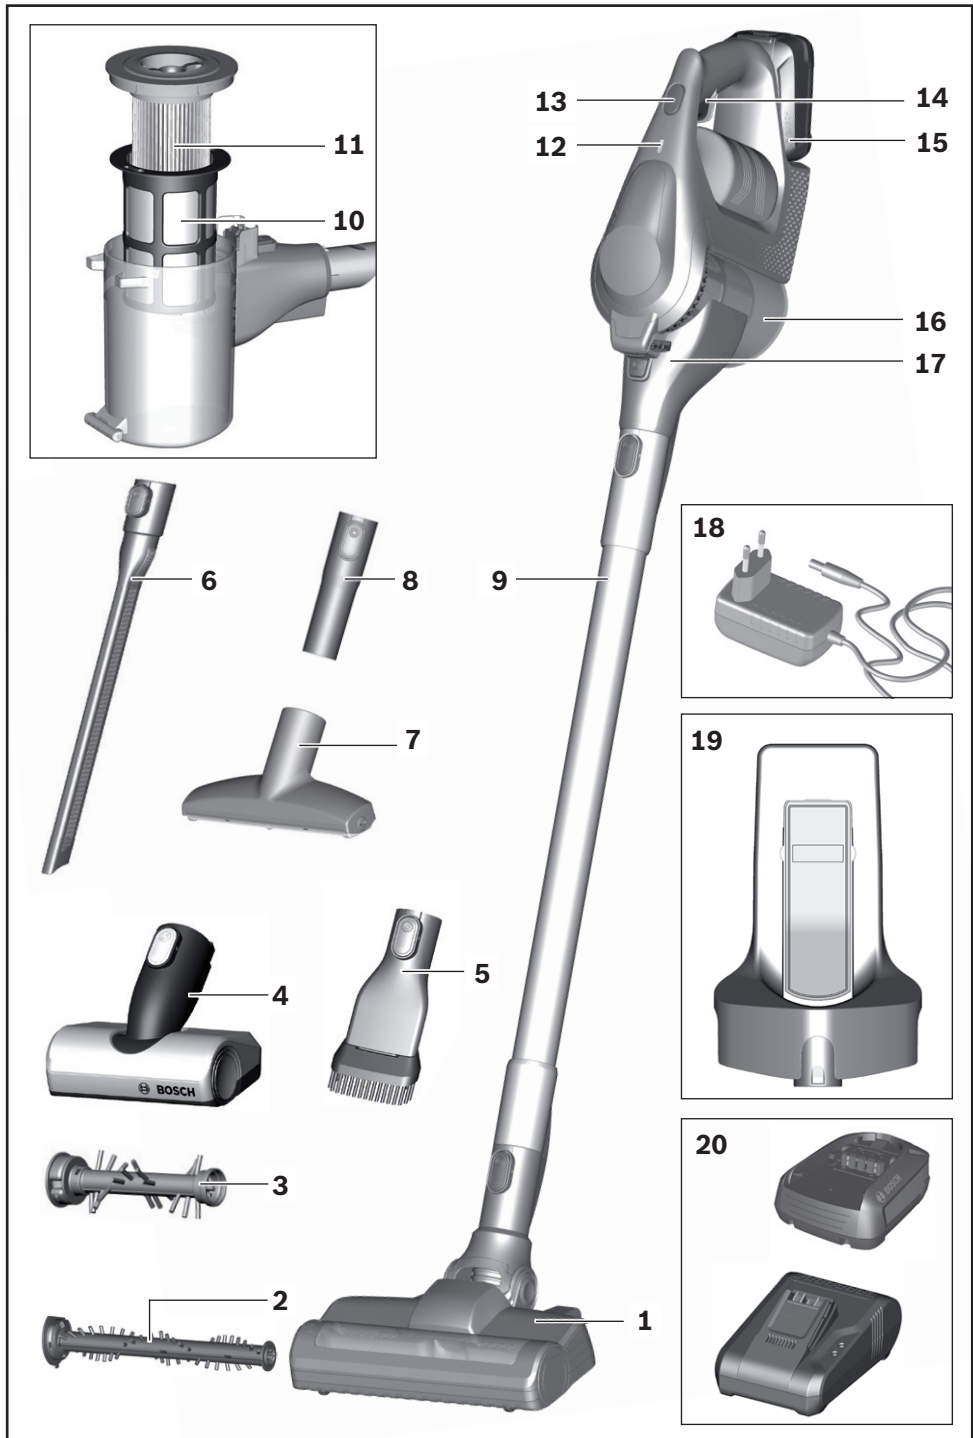

BOSCH

Register your
new device on
MyBosch now and
get free benefits:
[bosch-home.com/
welcome](https://bosch-home.com/welcome)

BCS81/BBS81/BSS81

Unlimited

[de]	Gebrauchsanleitung	56
[en]	Instruction manual	59
[fr]	Mode d'emploi	63
[it]	Istruzioni per l'uso	67
[nl]	Gebruiksaanwijzing	71
[da]	Beskrivelse	74
[no]	Beskrivelse av apparatet	78
[sv]	Produktbeskrivning	81
[fi]	Laitteen kuvaus	85
[es]	Instrucciones de uso	88
[pt]	Instruções de serviço	92
[el]	Οδηγίες Χρήσης	96
[tr]	Kullanım kılavuzu	100
[pl]	Instrukcja użytkowania	104
[hu]	Utasítás	108
[cs]	Návod k obsluze	111
[ru]	Описание прибора	115
[ro]	Descrierea aparatului	119
[fa]	جارو برقی شما	127
[zf]	使用说明书	128