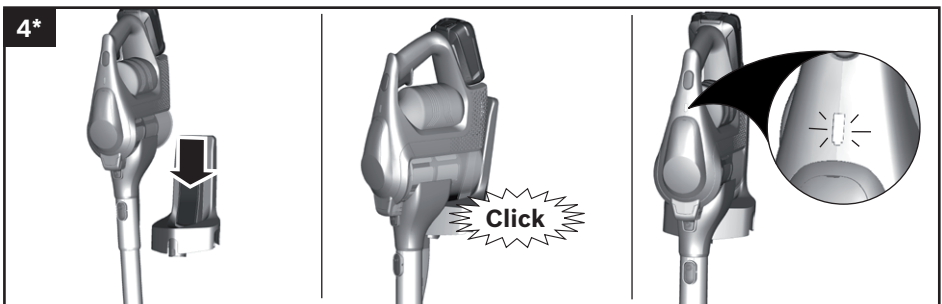

BOSCH

Register your
new device on
MyBosch now and
get free benefits:
[bosch-home.com/
welcome](https://bosch-home.com/welcome)

BCS81/BBS81/BSS81

Unlimited

| | | |
|------|--------------------------|-----|
| [de] | Gebrauchsanleitung | 56 |
| [en] | Instruction manual | 59 |
| [fr] | Mode d'emploi | 63 |
| [it] | Istruzioni per l'uso | 67 |
| [nl] | Gebruiksaanwijzing | 71 |
| [da] | Beskrivelse | 74 |
| [no] | Beskrivelse av apparatet | 78 |
| [sv] | Produktbeskrivning | 81 |
| [fi] | Laitteen kuvaus | 85 |
| [es] | Instrucciones de uso | 88 |
| [pt] | Instruções de serviço | 92 |
| [el] | Οδηγίες Χρήσης | 96 |
| [tr] | Kullanım kılavuzu | 100 |
| [pl] | Instrukcja użytkowania | 104 |
| [hu] | Utasítás | 108 |
| [cs] | Návod k obsluze | 111 |
| [ru] | Описание прибора | 115 |
| [ro] | Descrierea aparatului | 119 |
| [fa] | جارو برقی شما | 127 |
| [zf] | 使用说明书 | 128 |