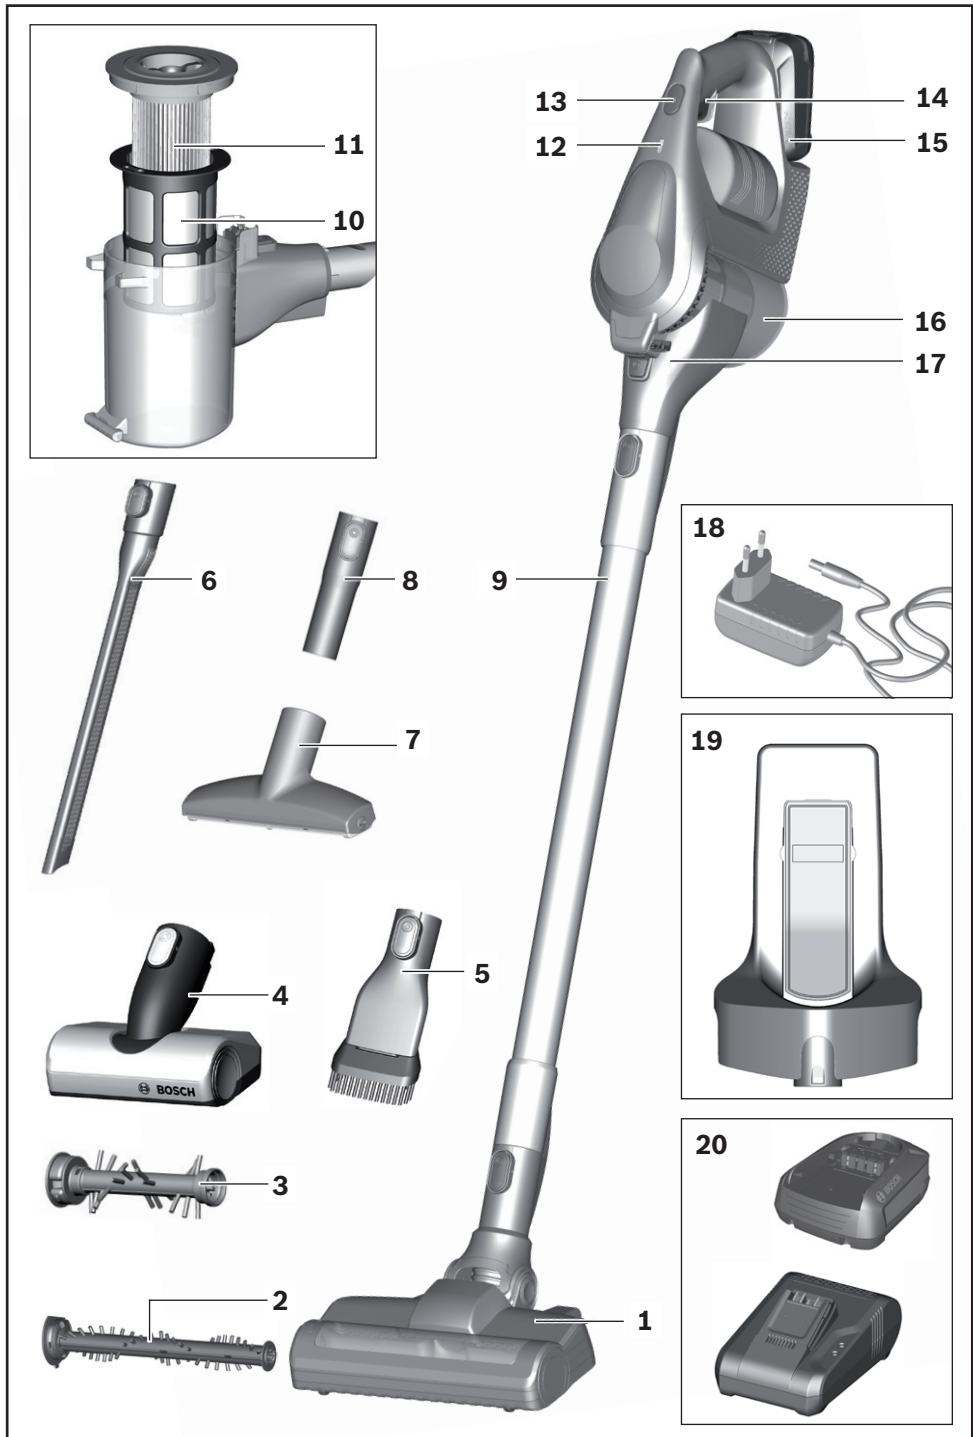

BOSCH

Register your
new device on
MyBosch now and
get free benefits:
[bosch-home.com/
welcome](https://bosch-home.com/welcome)

BCS81/BBS81/BSS81

Unlimited

| | | |
|------|--------------------------|-----|
| [de] | Gebrauchsanleitung | 56 |
| [en] | Instruction manual | 59 |
| [fr] | Mode d'emploi | 63 |
| [it] | Istruzioni per l'uso | 67 |
| [nl] | Gebruiksaanwijzing | 71 |
| [da] | Beskrivelse | 74 |
| [no] | Beskrivelse av apparatet | 78 |
| [sv] | Produktbeskrivning | 81 |
| [fi] | Laitteen kuvaus | 85 |
| [es] | Instrucciones de uso | 88 |
| [pt] | Instruções de serviço | 92 |
| [el] | Οδηγίες Χρήσης | 96 |
| [tr] | Kullanım kılavuzu | 100 |
| [pl] | Instrukcja użytkowania | 104 |
| [hu] | Utasítás | 108 |
| [cs] | Návod k obsluze | 111 |
| [ru] | Описание прибора | 115 |
| [ro] | Descrierea aparatului | 119 |
| [fa] | جارو برقی شما | 127 |
| [zf] | 使用说明书 | 128 |