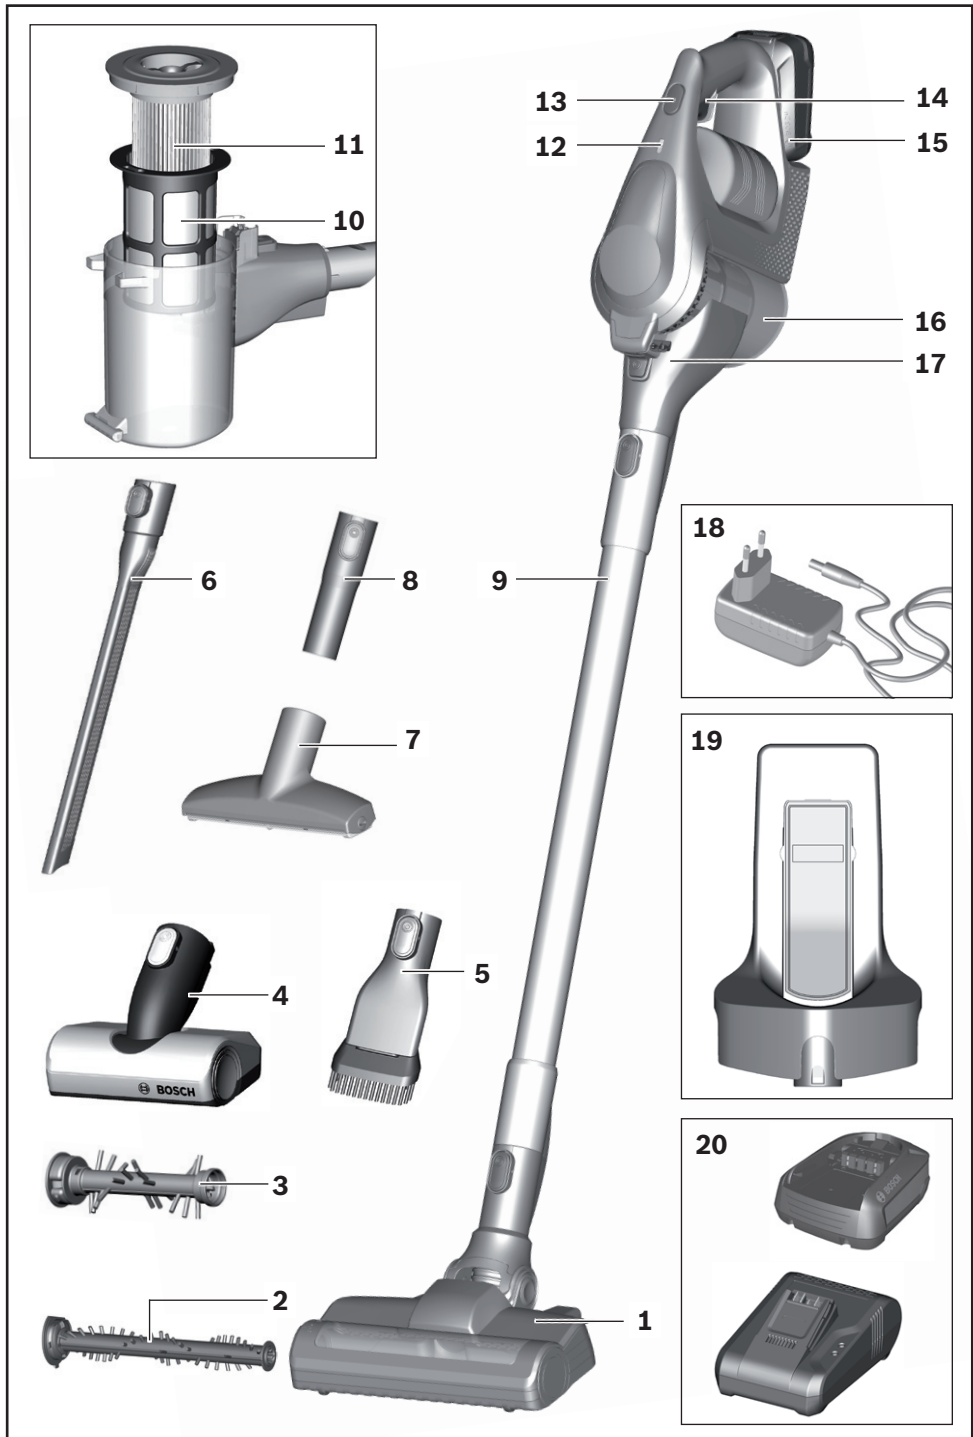

BOSCH

Register your
new device on
MyBosch now and
get free benefits:
[bosch-home.com/
welcome](https://bosch-home.com/welcome)

BCS81/BBS81/BSS81

Unlimited

[de]	Gebrauchsanleitung	56
[en]	Instruction manual	59
[fr]	Mode d'emploi	63
[it]	Istruzioni per l'uso	67
[nl]	Gebruiksaanwijzing	71
[da]	Beskrivelse	74
[no]	Beskrivelse av apparatet	78
[sv]	Produktbeskrivning	81
[fi]	Laitteen kuvaus	85
[es]	Instrucciones de uso	88
[pt]	Instruções de serviço	92
[el]	Οδηγίες Χρήσης	96
[tr]	Kullanım kılavuzu	100
[pl]	Instrukcja użytkowania	104
[hu]	Utasítás	108
[cs]	Návod k obsluze	111
[ru]	Описание прибора	115
[ro]	Descrierea aparatului	119
[fa]	جارو برقی شما	127
[zf]	使用说明书	128