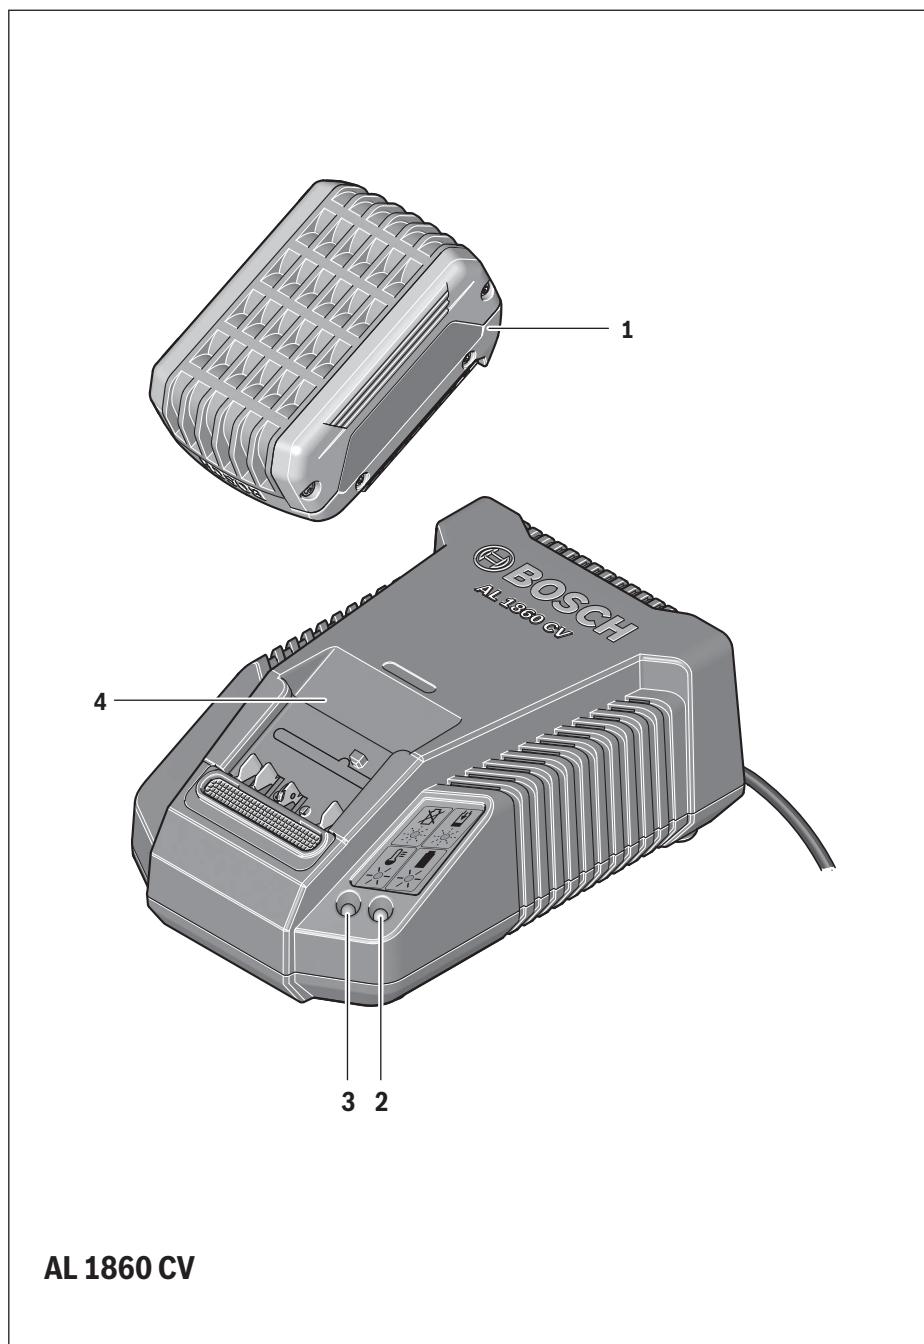

3 |

AL 1860 CV