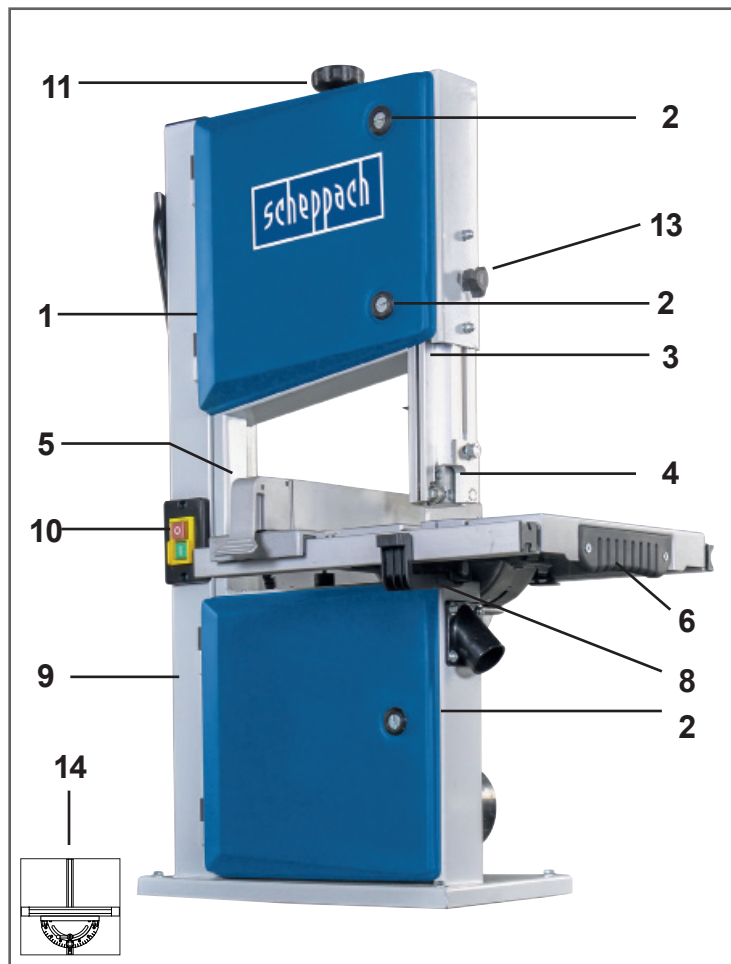

Art.Nr.
5901505901
AusgabeNr.
5901505850
Rev.Nr.
26/07/2018

scheppach

HBS261

DE	Bandsäge Originalbetriebsanleitung	SK	Pásová píla Preklad originálneho návodu na obsluhu
GB	Band Saw Translation from the original instruction manual	HU	Szalagfűrész Eredeti használati utasítás fordítása
FR	Scie à ruban Traduction de la notice originale	EE	Lintsaag Tõlge algupärasest kasutusjuhendist
IT	Sega a nastro La traduzione dal manuale di istruzioni originale	LV	Lentzāģis Tulkojums no oriģinālā lietošanas pamācību
CZ	Bandsäge Překlad z originálního návodu k obsluze	LT	Juostinis pjūklas Vertimas iš originalių valdymo instrukcijų