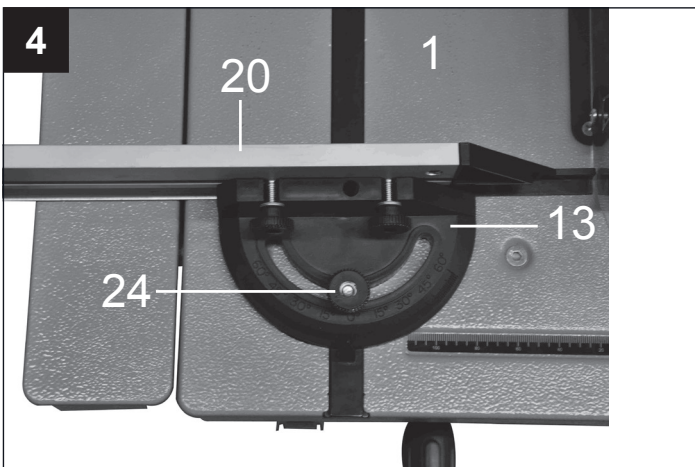

SK

Stolová píla

Preklad originálneho návodu na obsluhu

CZ

Stolová píla

Překlad originálního návodu k obsluze

1

Obsah je uzamčen