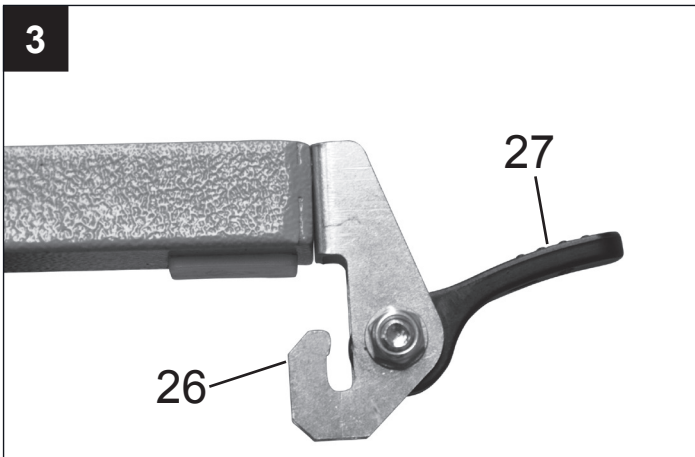

SK

Stolová píla

Preklad originálneho návodu na obsluhu

CZ

Stolová píla

Překlad originálního návodu k obsluze

1

Obsah je uzamčen