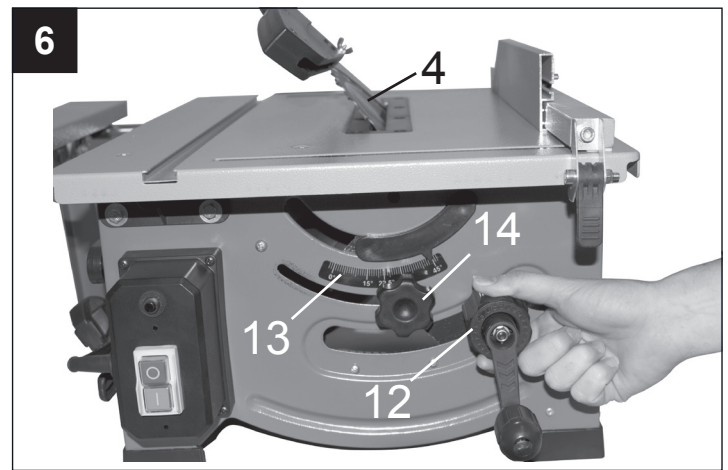

SK

Stolová píla

Preklad originálneho návodu na obsluhu

CZ

Stolová píla

Překlad originálního návodu k obsluze

1

Obsah je uzamčen