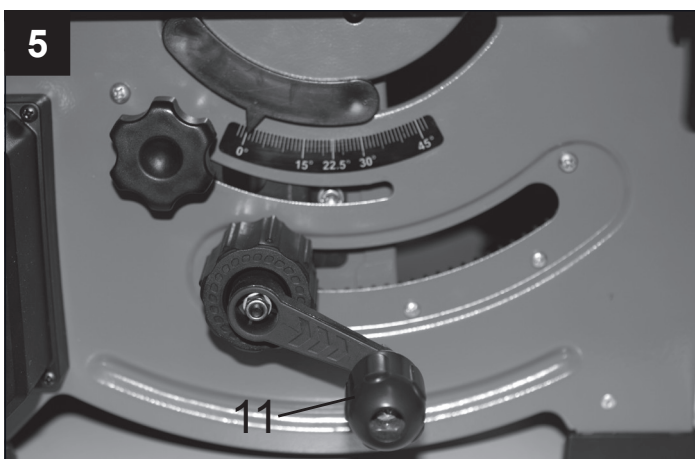

SK

Stolová píla

Preklad originálneho návodu na obsluhu

CZ

Stolová píla

Překlad originálního návodu k obsluze

1

Obsah je uzamčen