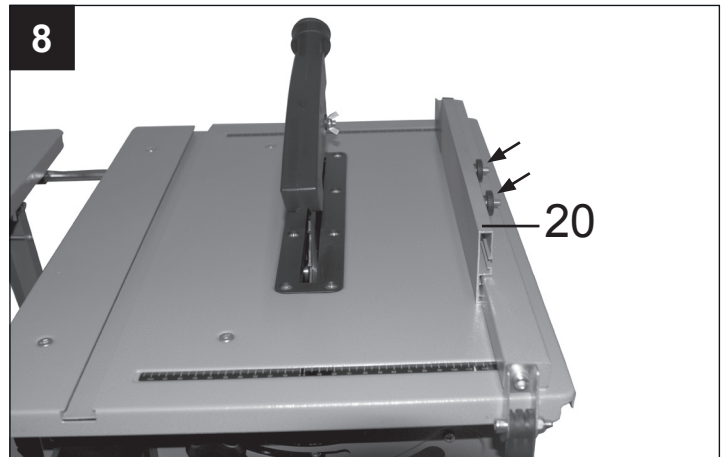

SK

Stolová píla

Preklad originálneho návodu na obsluhu

CZ

Stolová píla

Překlad originálního návodu k obsluze

1

Obsah je uzamčen