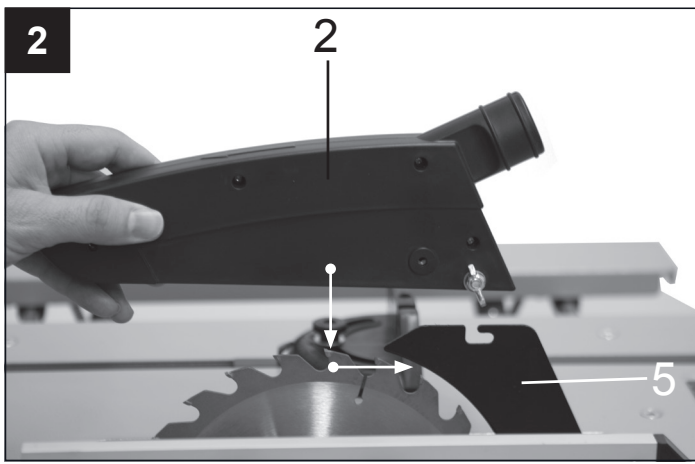

SK

Stolová píla

Preklad originálneho návodu na obsluhu

CZ

Stolová píla

Překlad originálního návodu k obsluze

1

Obsah je uzamčen