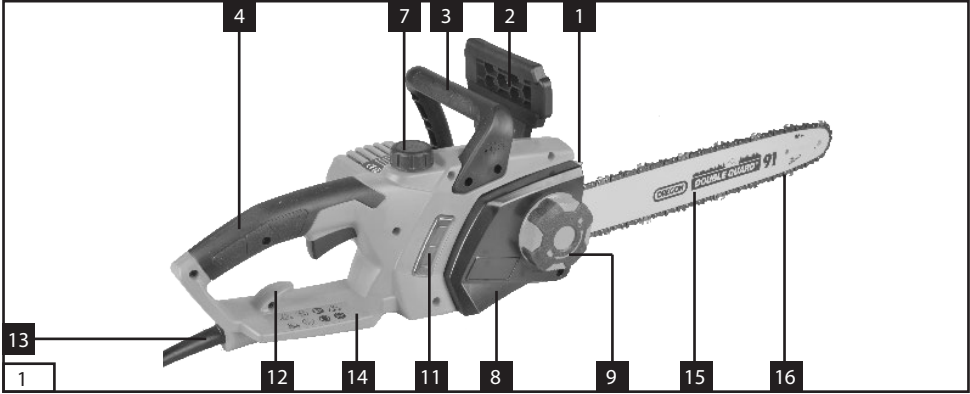

D Originalbetriebsanleitung
Elektro-Kettensäge

F Traduction de la notice originale
Scie à chaîne électrique

EK 2300-40

Art.-Nr.: 320.400.095

PLU: 11294

Obsah je uzamčen

Dokončete, prosím, proces objednávky.