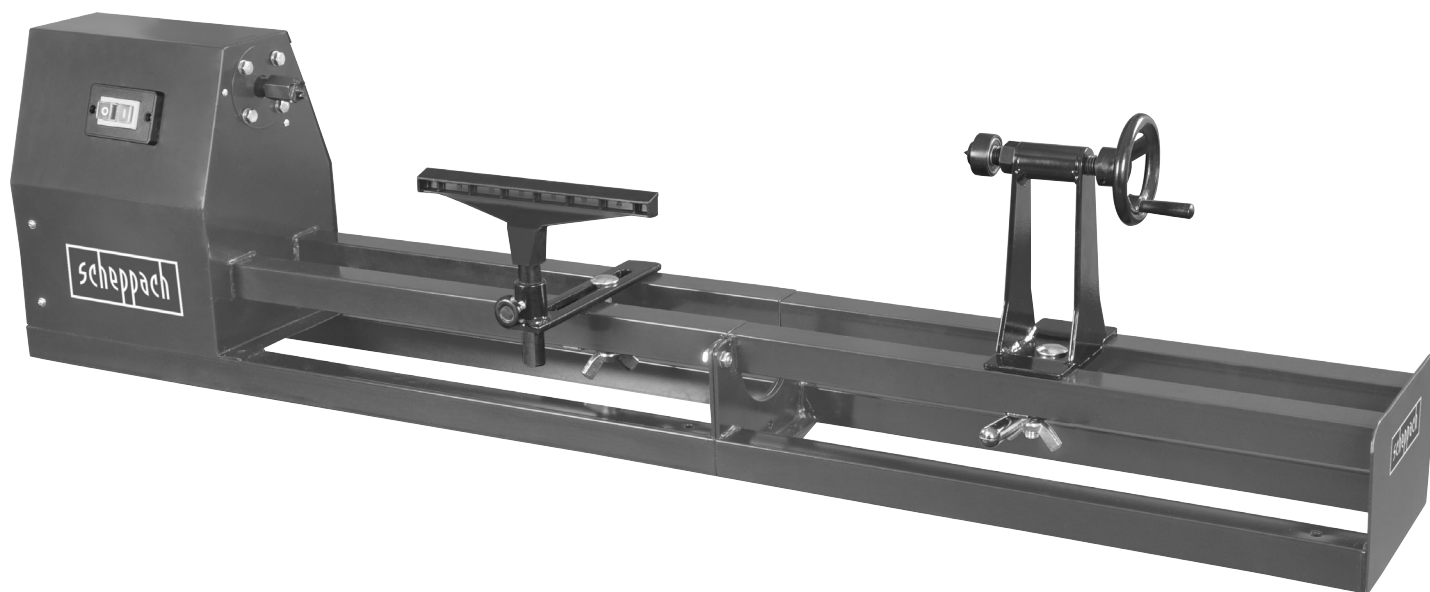

Art.Nr.
5902303901
AusgabeNr.
5902303850
Rev.Nr.
23/01/2019

SCHEPPACH

DM1000T

DE	Drechselmaschine Originalbedienungsanleitung	6
GB	Wood Turning Lathe Translation from the original instruction manual	17
FR	Tour à bois Traduction des instructions d'origine	28
IT	Tornio La traduzione dal manuale di istruzioni originale	39
CZ	Soustruh na dřevo Překlad z originálního návodu k obsluze	50
SK	Sústruh Preklad originálneho návodu na obsluhu	60