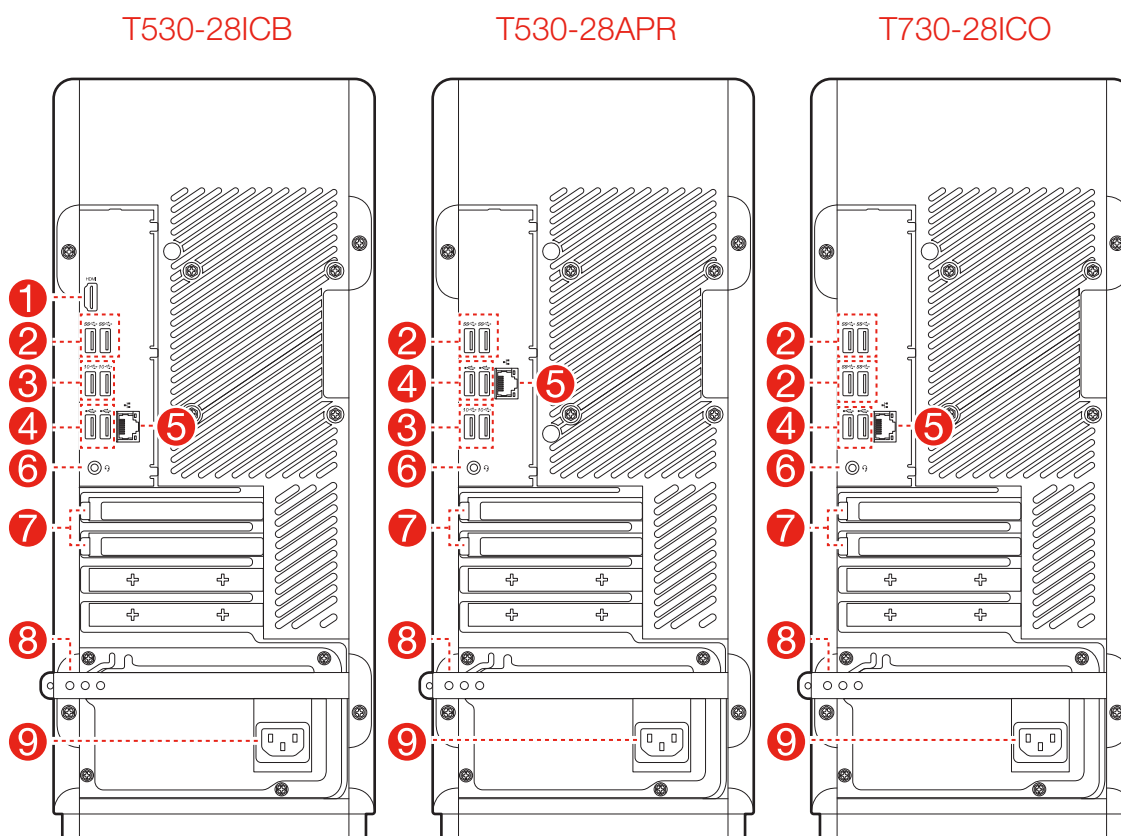

LenovoTM

Řada Legion T730/T530

Uživatelská příručka

Typ počítače (TP): 90JF, 90JL, 90JU, 90JY, 90K0, 90L3, 90L4, 90JG
Energy Star TP: 90JF, 90JL, 90JY, 90L3

Pohled na přední a horní část počítače

- ❶ Tlačítko vysunutí optické jednotky (pouze vybrané modely)
- ❷ Optická jednotka (pouze vybrané modely)

- ❸ Konektory USB 3.1 Gen 1 (2)
- ❹ Konektor náhlavní soupravy
- ❺ Konektor mikrofону
- ❻ Vypínač

UPOZORNĚNÍ: Větrací otvory počítače nikdy nezakrývejte. Zakryté větrací otvory mohou způsobit problémy s odvodem tepla.

POZNÁMKA: Tento počítač je možné umístit pouze ve svislé poloze.

Pohled na zadní část počítače

- ① Konektor HDMI-out
- ② Konektory USB 3.1 Gen 1 (2)
- ③ Konektory USB 3.1 Gen 2 (2)
- ④ Konektory USB 2.0 (2)
- ⑤ Konektor Ethernet
- ⑥ Konektor náhlavní soupravy
- ⑦ Rozšiřující sloty na karty (například grafickou kartu)
- ⑧ Pryžová kabelová svorka
- ⑨ Konektor napájení

POZNÁMKA: Pokud je váš model vybaven dvěma konektory monitorů VGA, použijte konektor na adaptéru grafické karty.

Obsah je uzamčen

Dokončete, prosím, proces objednávky.

Následně budete mít přístup k celému dokumentu.