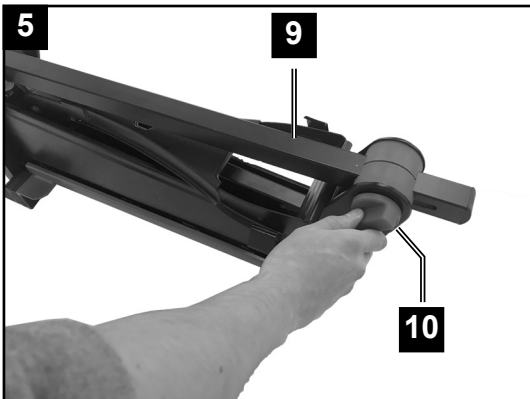

## SB1000

<b>DE</b>	<b>Spannbock</b> Originalbetriebsanleitung	<b>6-10</b>
<b>GB</b>	<b>Multi purpose working station</b> Translation of original operating manual	<b>11-14</b>
<b>FR</b>	<b>Etau Multifonctions sur pied</b> Traduction des instructions d'origine	<b>15-19</b>
<b>PL</b>	<b>Koziół do naciągania</b> Tłumaczenie oryginalnej instrukcji obsługi	<b>20-24</b>