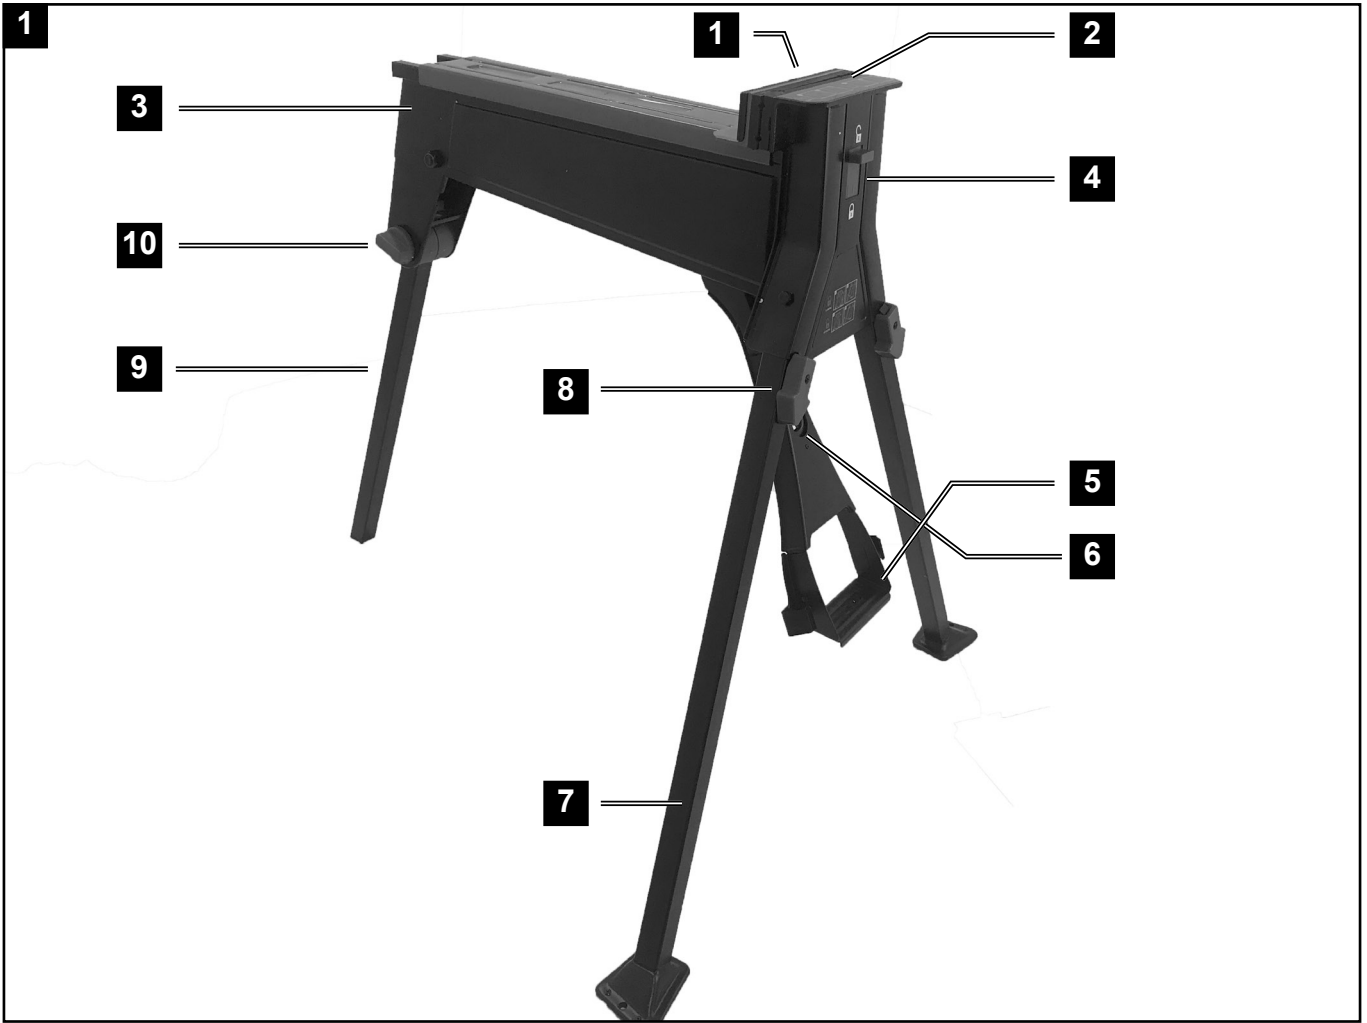

## SB1000

<b>DE</b>	<b>Spannbock</b> Originalbetriebsanleitung	<b>6-10</b>
<b>GB</b>	<b>Multi purpose working station</b> Translation of original operating manual	<b>11-14</b>
<b>FR</b>	<b>Etau Multifonctions sur pied</b> Traduction des instructions d'origine	<b>15-19</b>
<b>PL</b>	<b>Koziół do naciągania</b> Tłumaczenie oryginalnej instrukcji obsługi	<b>20-24</b>