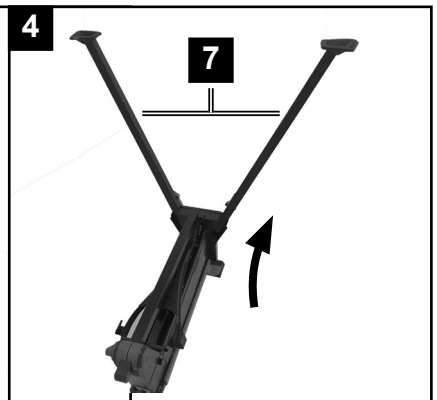

## SB1000

<b>DE</b>	<b>Spannbock</b> Originalbetriebsanleitung	<b>6-10</b>
<b>GB</b>	<b>Multi purpose working station</b> Translation of original operating manual	<b>11-14</b>
<b>FR</b>	<b>Etau Multifonctions sur pied</b> Traduction des instructions d'origine	<b>15-19</b>
<b>PL</b>	<b>Koziół do naciągania</b> Tłumaczenie oryginalnej instrukcji obsługi	<b>20-24</b>