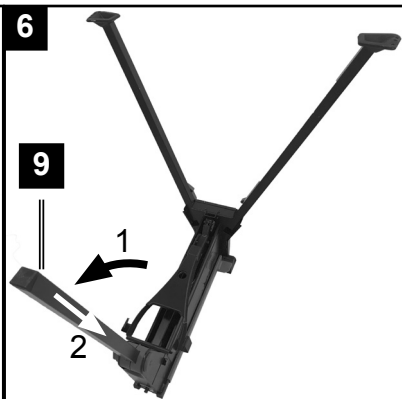

## SB1000

<b>DE</b>	<b>Spannbock</b> Originalbetriebsanleitung	<b>6-10</b>
<b>GB</b>	<b>Multi purpose working station</b> Translation of original operating manual	<b>11-14</b>
<b>FR</b>	<b>Etau Multifonctions sur pied</b> Traduction des instructions d'origine	<b>15-19</b>
<b>PL</b>	<b>Koziół do naciągania</b> Tłumaczenie oryginalnej instrukcji obsługi	<b>20-24</b>