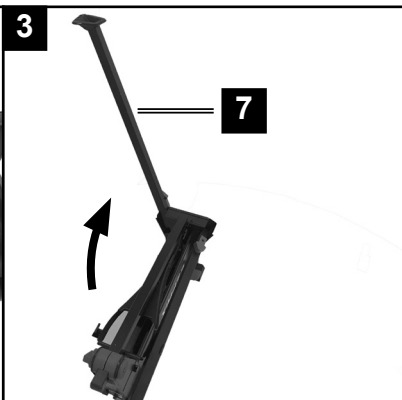

## SB1000

<b>DE</b>	<b>Spannbock</b> Originalbetriebsanleitung	<b>6-10</b>
<b>GB</b>	<b>Multi purpose working station</b> Translation of original operating manual	<b>11-14</b>
<b>FR</b>	<b>Etau Multifonctions sur pied</b> Traduction des instructions d'origine	<b>15-19</b>
<b>PL</b>	<b>Koziół do naciągania</b> Tłumaczenie oryginalnej instrukcji obsługi	<b>20-24</b>