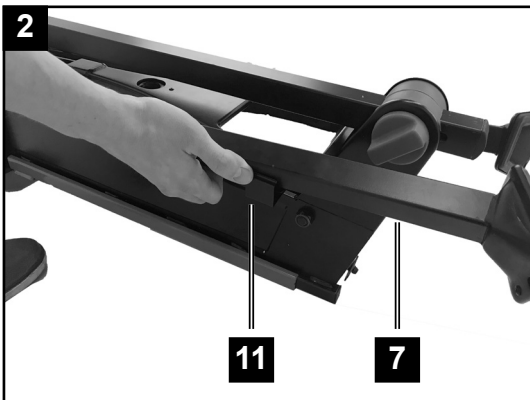

## SB1000

<b>DE</b>	<b>Spannbock</b> Originalbetriebsanleitung	<b>6-10</b>
<b>GB</b>	<b>Multi purpose working station</b> Translation of original operating manual	<b>11-14</b>
<b>FR</b>	<b>Etau Multifonctions sur pied</b> Traduction des instructions d'origine	<b>15-19</b>
<b>PL</b>	<b>Koziół do naciągania</b> Tłumaczenie oryginalnej instrukcji obsługi	<b>20-24</b>